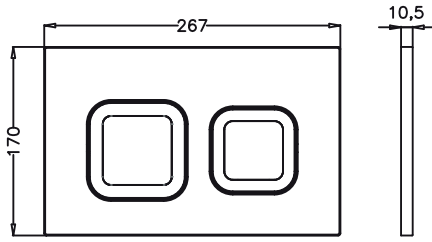

● 23546

○ 23545

FİYAT: 975 TL

YENİ KONTROL PANELLERİ

ZENO

500144 • FİYAT: 78 TL
Beyaz-Mat Krom

500145 • FİYAT: 78 TL
Beyaz-Parlak Krom

500146 • FİYAT: 100 TL
Parlak Krom-Mat Krom