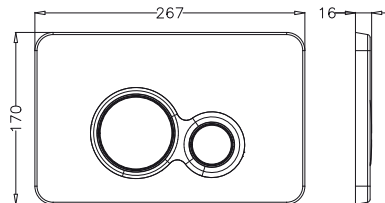

KONTROL PANELLERİ

EGE

OTTO

ANTI-VANDAL