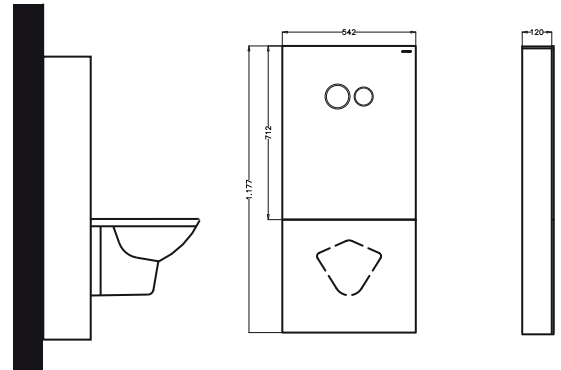

○ 590011

FİYAT: 3.000 TL

PROGLASS TOUCH Mekanik

● 590207

FİYAT: 2.625 TL

*Asma klozet fiyata dahil değildir. *Karen Ankastre Stop Valf fiyata dahildir.

2 YIL
GARANTİ
YEARS WARRANTY

SENSE