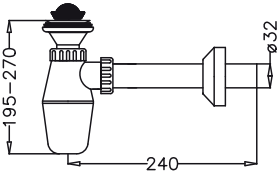

FİYAT: 17,85 TL

Koli Adedi: 50