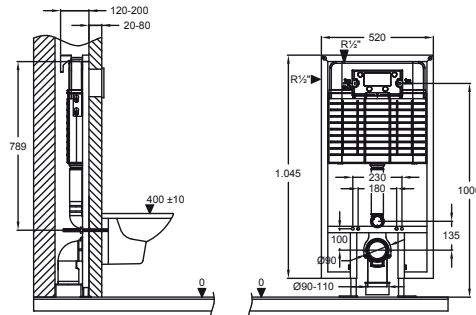

CE TSE

51030 • FİYAT: 403 TL
PROMICRO ALÇIPAN DUVAR ÖNÜ
GÖMME REZERVUAR (80mm)

51025 • FİYAT: 403 TL
(SENSE) PROMICRO ALÇIPAN
DUVAR ÖNÜ GÖMME REZERVUAR
(80mm, Sense)