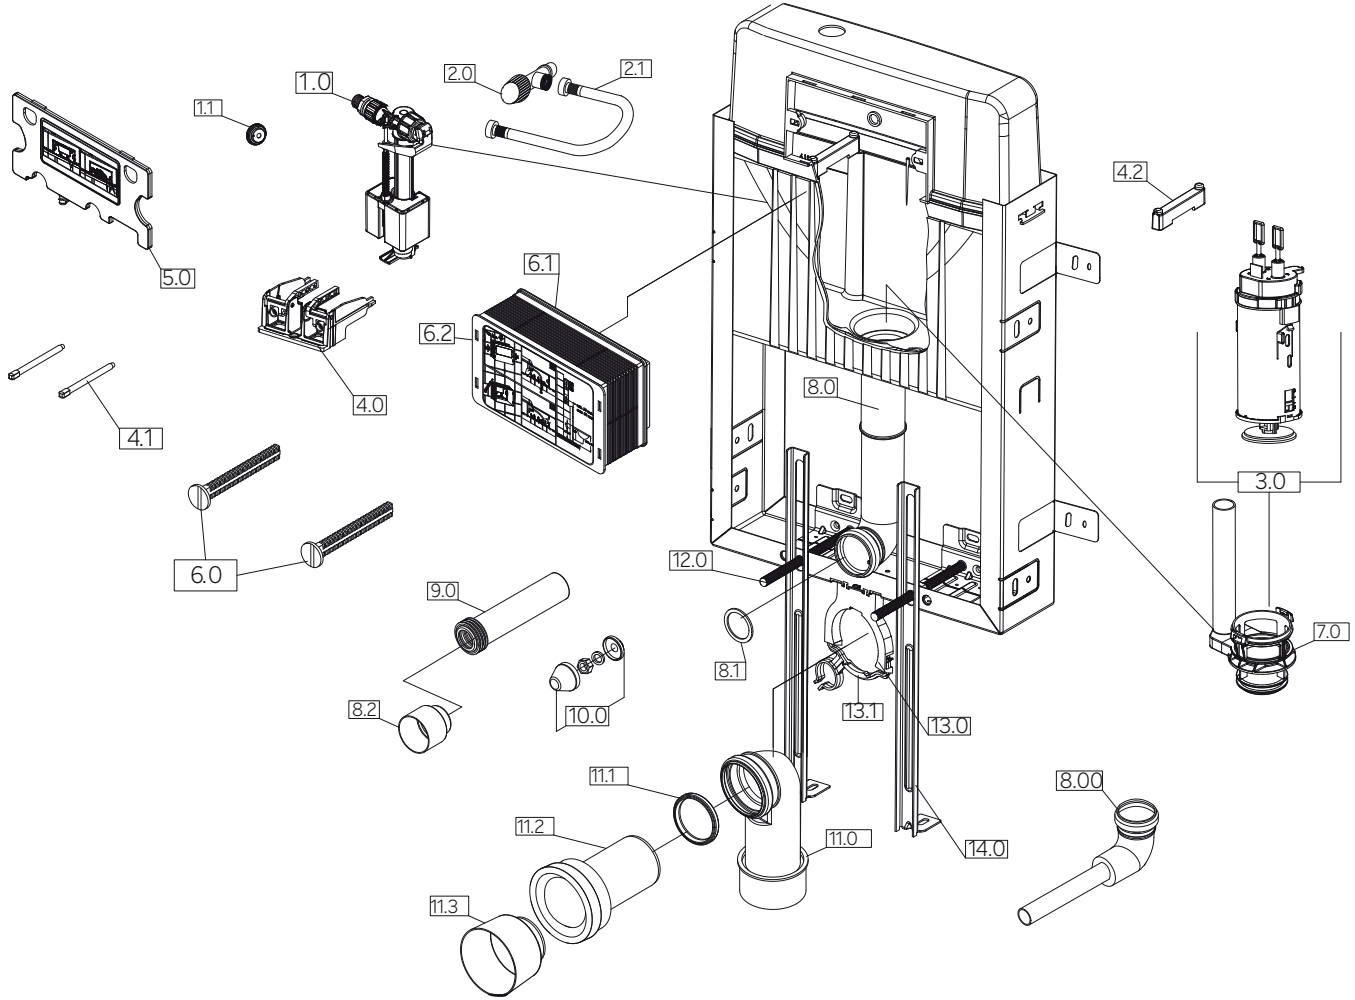

FİYAT: 20 TL

22477
PİS SU DİRSEĞİ
(SIRT-SIRTA)

FİYAT: 65 TL

500043
KONTROL PANELİ
SELEN-MANDALLI-
MAT KROM

FİYAT: 85 TL

22269
KONTROL PANELİ
SELEN START-STOP
SATEN KROM

FİYAT: 85 TL

No.	Kod	Ürün Adı	Fiyat/TL	No.	Kod	Ürün Adı	Fiyat/TL
1.0	230253	GR Flotör (ProFill-1/2")	45,43 TL	8.1	22422	Temiz Su Borusu Dirsek Contası 40mm	6,90 TL
1.1	22380	Sessiz Flotör Su Kesme Contası	6,90 TL	8.2	22426	Temiz Su Kapağı	5,35 TL
2.0	220331	Ara Musluk	31,91 TL	9.0	22424	Temiz Su Boru Takımı	18,23 TL
2.1	22192	3/8-1/2 Flexible Hortum 20cm	21,62 TL	10.0	23176	Saplama Kapağı ve Merkezleme (Çift)	12,94 TL
3.0	23165	Çift Kademeli Boşaltma	53,13 TL	11.0	23738	Pis Su Borusu Dirsek Takımı	47,15 TL
4.0	230026	Köprü Takımı	22,77 TL	11.1	22191	Pis Su Borusu Dirseği Contası	6,90 TL
4.1	210209	Ayar Vidası	3,45 TL	11.2	22427	Pis Su Borusu Kadası Takımı	37,95 TL
4.2	21448	Gömme Kolon	6,90 TL	11.3	22446	Pis Su Borusu Kapağı	6,90 TL
5.0	23683	Gövde Kapağı	18,23 TL	12.0	22263	M12x300 Saplama	7,59 TL
6.0	21733	Kapak Saplama	8,74 TL	13.0	21675	Gömme Kelepçe	7,99 TL
6.1	21556	Harç Koruma Kutusu	13,69 TL	13.1	23531	Gömme Kelepçe Kilit Takımı	6,90 TL
6.2	21555	Harç Koruma Kutusu Kapağı	3,05 TL	14.0	22527	Gömme Rezervuar Konsol Ayağı	15,76 TL
7.0	23401	Ana Rakor	11,50 TL		23154		40,00 TL
8.00	22447	Temiz Su Dirsek Hela Taşı İçin	30,48 TL		23669	Harç Koruma Tüneli Seti	56,93 TL
8.0	22479	Temiz Su Borusu Uzun Dirsek	30,48 TL				