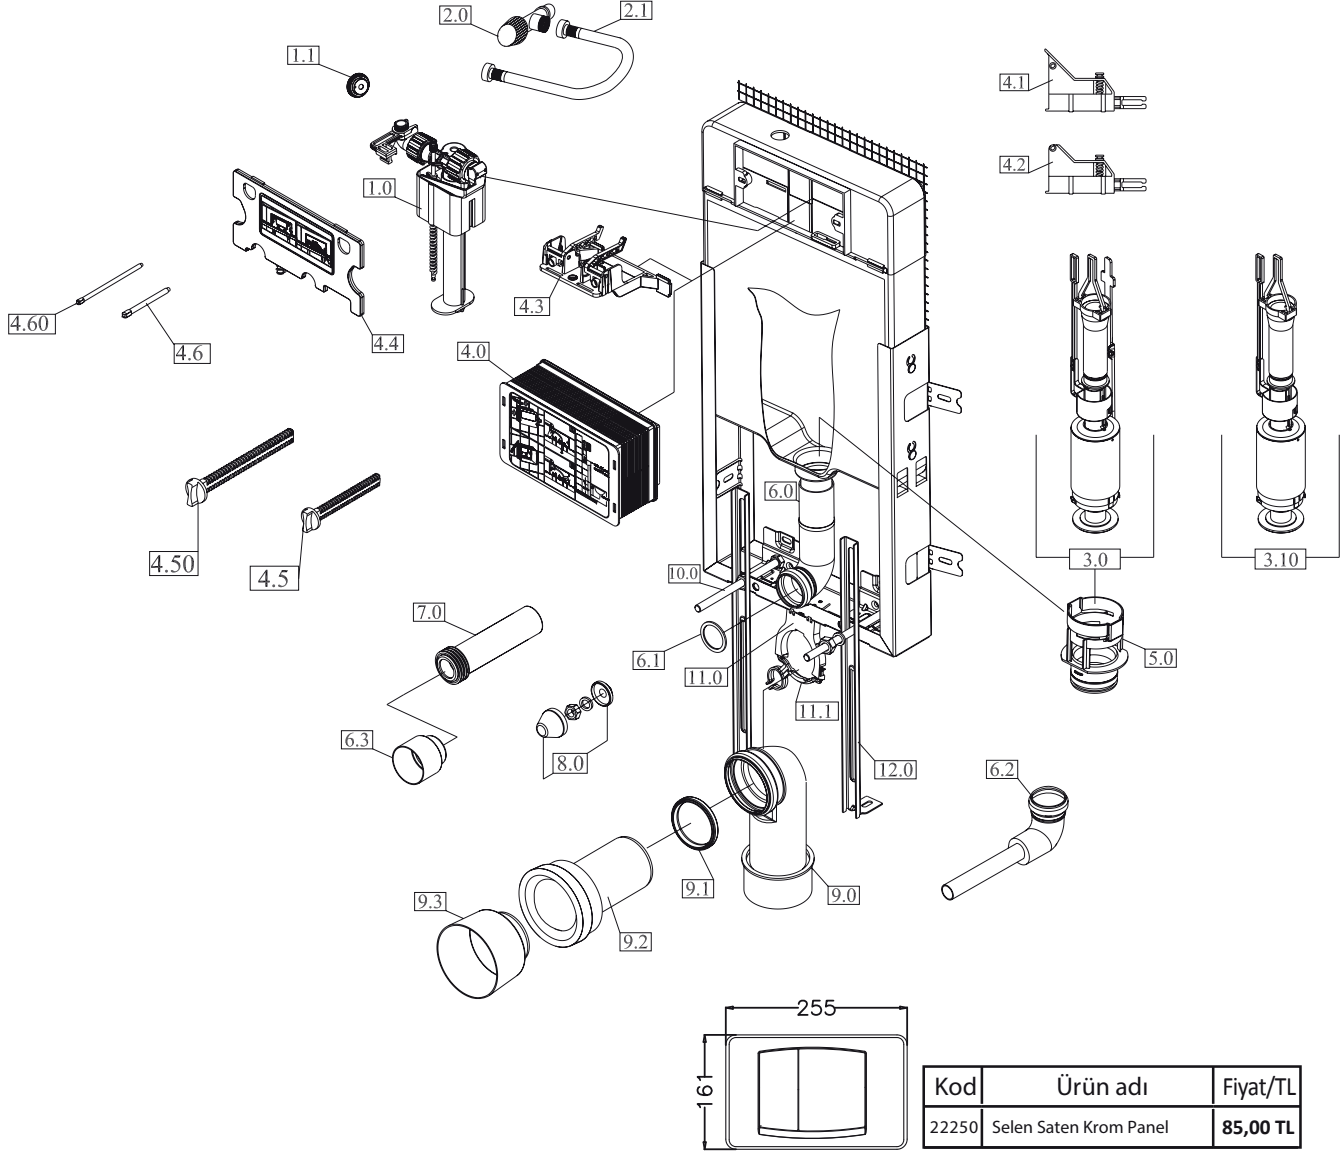

MICRO 80 (SON VERSİYON)

Kod	Ürün adı	Fiyat/TL
22250	Selen Saten Krom Panel	85,00 TL

No.	Kod	Ürün adı	Fiyat/TL	No.	Kod	Ürün adı	Fiyat/TL	No.	Kod	Ürün adı	Fiyat/TL
1.0	50470	MICRO Sessiz Flotör	45,43 TL	4.4	21524	Gövde Kapağı	14,38 TL	7.0	22424	Temiz Su Boru Takımı	18,23 TL
1.1	22380	Sessiz Flotör Su Kesme Contası	6,90 TL	4.5	22579	Kapak Saplama (Çift)	8,74 TL	8.0	23176	Saplama Kapağı ve Merkezleme (Çift)	14,38 TL
2.0	22687	Ara Musluk	31,91 TL	4.50	21628	Kapak Saplama Uzun	9,20 TL	9.0	22425	Pis Su Borusu Dirseği	47,04 TL
2.1	22192	3/8-1/2 Flexible Hortum	22,02 TL	4.6	21455	Ayar Vidası	6,90 TL	9.1	22191	Pis Su Borusu Dirseği Contası	6,90 TL
3.0	23202	MICRO Çift Kademeli Boşaltma Takımı Yeni	87,29 TL	4.60	21627	Ayar Vidası Uzun	8,05 TL	9.2	22427	Pis Su Borusu Kadasi Takımı	37,95 TL
3.10	23168	MICRO Çift Kademeli Boşaltma Takımı	87,29 TL	5.0	21230	Ana Rekor	11,50 TL	9.3	22446	Pis Su Borusu Kapağı	6,90 TL
4.0	21556	Harç Koruma Kutusu	13,69 TL	6.0	22475	Temiz Su Borusu Orta Dirsek	19,21 TL	10.0	22100	M12 Saplama	14,38 TL
4.1	23156	Mandal Takımı Start-Stop	24,73 TL	6.1	22422	40lık Dirsek Contası	6,90 TL	11.0	21675	Gömme Kelepçe	7,99 TL
4.2	23155	Mandal Takımı Çift Kademeli	24,73 TL	6.2	22447	Temiz Su Dirsek Hela Taşı için	24,73 TL	11.1	23531	Gömme Kelepçe Kilit Takımı	6,90 TL
4.3	23170	Micro Köprü Seti	24,73 TL	6.3	22426	Temiz Su Kapağı	5,35 TL	12.0	22527	Gömme Rezervuar Konsol Ayağı 2mm	15,53 TL