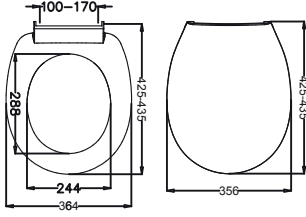

- Plastik Menteşeli

Koli Adedi: 12