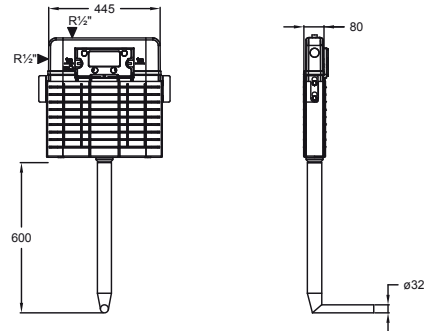

CE TSE

51029 • FİYAT: 202 TL
PROMICRO HELA TAŞLARI VE TEK
KLOZETLER İÇİN GÖMME
REZERVUAR (80mm)

51024 • FİYAT: 202 TL
(SENSE) PROMICRO HELA TAŞLARI
VE TEK KLOZETLER İÇİN GÖMME
REZERVUAR (80mm, Sense)