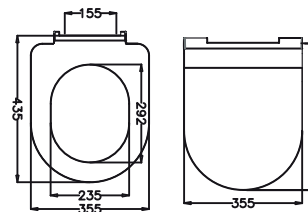

FİYAT: 150 TL

• Paslanmaz Krom Metal Menteşeli
Koli Adedi: 6

50327 PLAZA

FİYAT: 165 TL

• Paslanmaz Krom Metal Menteşeli
Koli Adedi: 6

DUROPLAST KLOZET KAPAKLARI

53116 MİNÖR

FİYAT: 100 TL