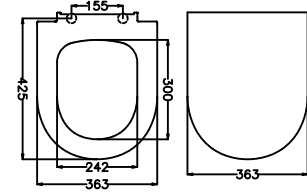

• Paslanmaz Krom Metal Menteşeli
Koli Adedi: 6