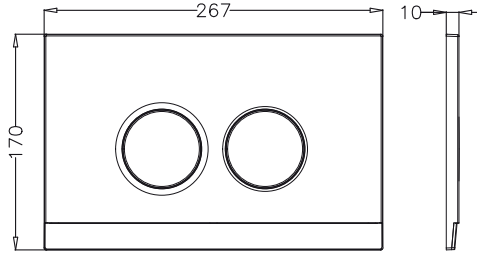

KONTROL PANELLERİ

TEOS

KLAROS