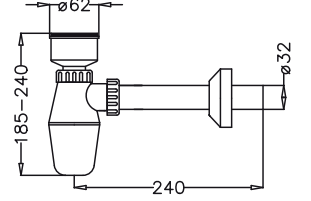

Koli Adedi: 30

TASLI FİYAT: 16,70 TL

Koli Adedi: 24

50605 (Ø32)
50607 (Ø50)
LAVABO SIFONU

FİYAT: 14,50 TL

Koli Adedi: 50

50610 (Ø32)
50611 (Ø50)
BULAŞIK MAKİNESİ
ÇIKIŞLI KÖRÜKLÜ
LAVABO ve EVYE
SIFONU

FİYAT: 17,85 TL