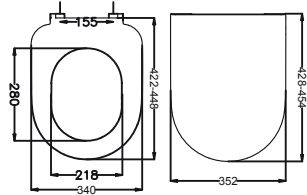

53117 MİNÖR

FİYAT: 135 TL

• Paslanmaz Krom Metal Menteşeli
Koli Adedi: 6

53033 CAPRI

FİYAT: 150 TL

• Paslanmaz Krom Metal Menteşeli
• **Ortadan tek basmalı damperlidir.**
Koli Adedi: 6

53122 CAPRI SUPER SLIM