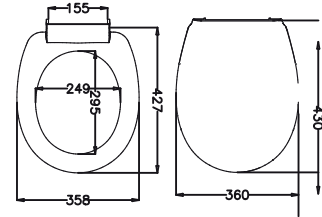

FİYAT: 62 TL

- Plastik Menteşeli

Koli Adedi: 12

53061 VEGA

FİYAT: 38 TL

- Plastik Menteşeli

Koli Adedi: 25

KOLAY MONTAJ
EASY INSTALLATION