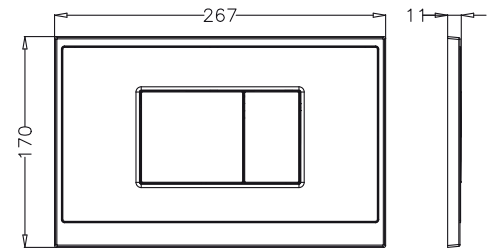

500020 • FİYAT: 100 TL
Soft Siyah Fon-Parlak Krom Çerçeve