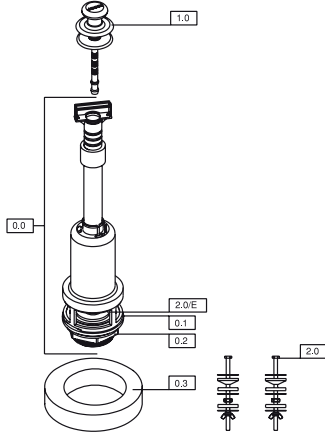

PLANET BOŞALTIMA SİSTEMİ

No.	Kod	Ürün adı	Fiyat/TL
0.0	23074	Planet Boşaltma Takımı	29,61 TL
0.1	22242	Ana Rekor İnce Conta	5,35 TL
0.2	21005	Ana Rekor İnce Somun	6,10 TL
0.3	23097	Takoz Conta	7,50 TL
1.0	23008	Çekme Takımı	20,70 TL
2.0	23012	İç Takım Montaj Cıvatası Takımı	13,69 TL
2.0/E	23066	Kapama Lastiği	6,84 TL