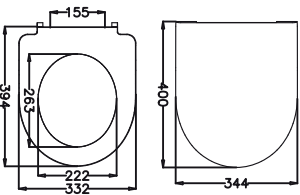

• Paslanmaz Krom Metal Menteşeli
Koli Adedi: 6