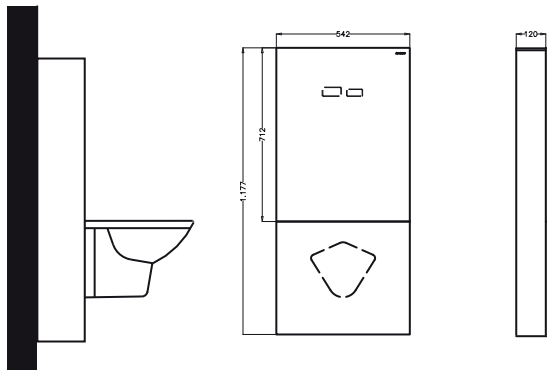

○ 590011

FİYAT: 3.000 TL

PROGLASS TOUCH Mekanik

● 590207

FİYAT: 2.625 TL

*Asma klozet fiyata dahil değildir. *Karen Ankastre Stop Valf fiyata dahildir.

2 YIL
GARANTİ
YEARS WARRANTY

SENSE