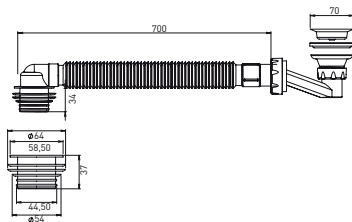

Koli Adedi: 40

560017 (Ø50)
KÖRÜKLÜ DUŞ TEKNE
SIFONU

FİYAT: 17,85 TL

Koli Adedi: 25

50768 STANDART
TELLİ KÖRÜKLÜ KADA
SIFONU

FİYAT: 19,55 TL

Koli Adedi: 30

YEDEK PARÇALAR