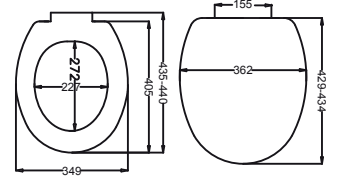

FİYAT: 135 TL

• Paslanmaz Krom Metal Menteşeli
Koli Adedi: 6

50380 AKDENİZ

FİYAT: 130 TL

• Paslanmaz Krom Metal Menteşeli
Koli Adedi: 6

53112 AKDENİZ SLIM

FİYAT: 130 TL

• Paslanmaz Krom Metal Menteşeli
Koli Adedi: 6