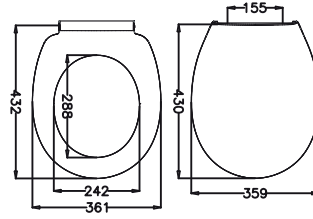

- Paslanmaz Krom Metal Menteşeli

Koli Adedi: 6