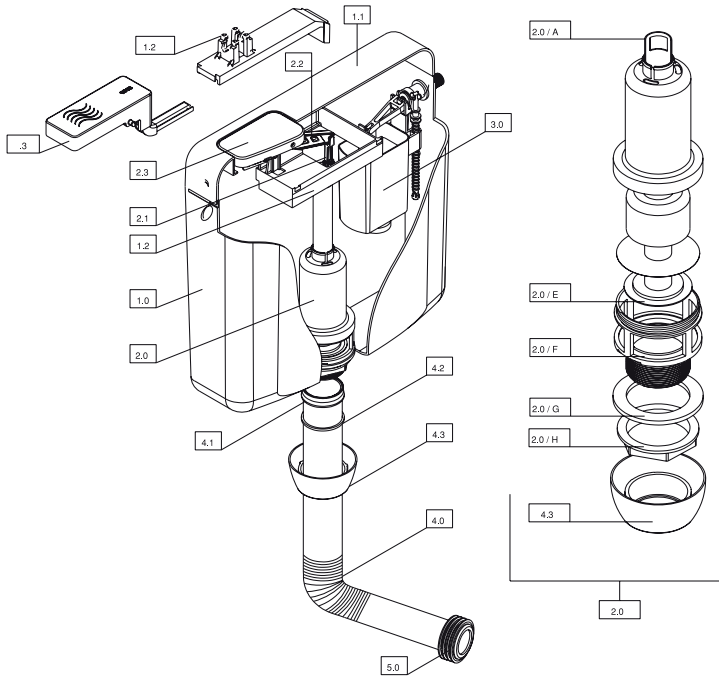

No.	Kod	Ürün adı	Fiyat/TL
-	23003	Merkür Rez. İç Takımı	47,25 TL
-	23130	Atlas Rez. İç Takımı	53,13 TL
1.0	21280	Atlas Rez. Gövde	47,04 TL
1.1	21281	Atlas Start-Stop Rez. Kapağı	23,52 TL
1.2	21365	Atlas Köprü	8,65 TL
	21765	Yeni Merkür Rezervuar Köprü	6,35 TL
	21003	Rezervuar Köprüsü	5,35 TL
2.0	23091	Atlas Boşaltma Takımı	29,61 TL
	23025	Merkür Boşaltma Takımı	29,35 TL
2.0/A	21370	Atlas Savak Borusu	7,99 TL
	21151	Merkür Savak Borusu	7,99 TL
2.0/E	23066	Kapama Lastiği	6,90 TL
2.0/F	21081	Havalı Ana Rekor	10,64 TL
2.0/G	22242	Ana Rekor İnce Conta	5,35 TL
2.0/H	22621	Ana Rekor İnce Somun	6,10 TL
2.1	21367	Atlas Kanca	6,35 TL
	21282	Atlas Basma Butonu	8,74 TL
2.3	22831	Yeni Merkür Basma Butonu	6,90 TL
	23138	Merkür Basma Butonu	7,50 TL
3.0	50407	1/2" Şok Flatör	22,00 TL
4.0	23007	Deveboynu Takımı (Ana Rekor ve Contalar Dahil)	24,25 TL
4.1	21375	Deveboynu Kalın Conta	2,65 TL
4.2	21034	Deveboynu İnce Conta	1,84 TL
4.3	21037	Deveboynu Rekor	6,90 TL
5.0	23065	Klozet Adaptörü	7,50 TL