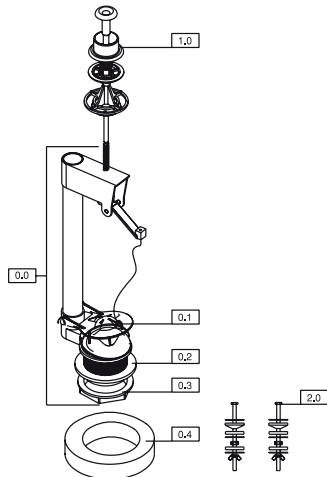

MARS BOŞALTIMA SİSTEMİ

No.	Kod	Ürün adı	Fiyat/TL
0.0	23002	Mars Boşaltma Takımı	29,61 TL
0.1	23033	İdo Lastiği	10,95 TL
0.2	22242	Ana Rekor İnce Conta	5,35 TL
0.3	21005	Ana Rekor İnce Somun	6,10 TL
0.4	23097	Takoz Conta	7,50 TL
1.0	23017	Mars Baskı Takımı	25,30 TL
2.0	23012	Montaj Cıvata Takımı (Çifti)	13,69 TL