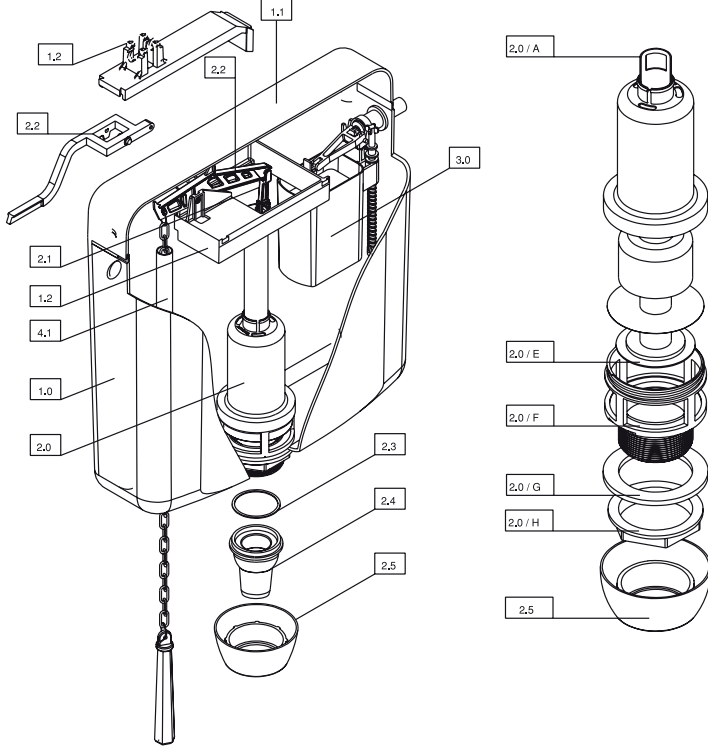

ASMA REZERVUAR YEDEK PARÇALAR

No.	Kod	Ürün adı	Fiyat/TL
-	23004	Asma Rez. İç Takımı	47,75 TL
-	23100	Atlas Asma Rez. İç Takımı	58,42 TL
1.0	21280	Atlas Asma Rez. Gövde	47,04 TL
1.1	21281	Atlas Asma Rez. Kapağı	23,58 TL
1.2	21365	Atlas Köprü	8,65 TL
	21765	Yeni Rezervuar Köprüsü	6,35 TL
	21003	Rezervuar Köprüsü	5,35 TL
2.0	23091	Atlas Asma Rez. Boşaltma Takımı	29,61 TL
	23026	Asma Rez. Boşaltma Takımı	29,35 TL
2.0/A	21370	Atlas Savak Borusu	7,99 TL
	21151	Asma Savak Borusu	7,99 TL
2.0/E	23066	Merkür Kapama Lastiği	6,90 TL
2.0/F	21081	Havalı Ana Rekor	10,64 TL
2.0/G	22242	Ana Rekor İnce Conta	5,35 TL
2.0/H	21005	Ana Rekor İnce Somun	6,10 TL
2.1	21367	Atlas Kanca	6,35 TL
	21284	Atlas Cambaz	6,90 TL
2.2	21766	Merkür Rezervuar Kaldırma Kolu	6,90 TL
	23153	Asma Cambaz	6,90 TL
2.3	21387	Atlas İnce Conta	4,20 TL
2.4	23702	Atlas Rezervuar Mafsallı Hortum Adaptörü - Contalı	8,25 TL
2.5	21037	Deveboynu Rekor	6,84 TL
3.0	50407	1/2" Şok Flatör	22,00 TL
4.0	23009	Çekme Sap-Zincir	8,65 TL

START - STOP REZERVUAR YEDEK PARÇALAR