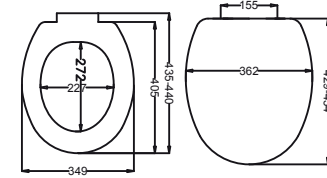

FİYAT: 135 TL

• Paslanmaz Krom Metal Menteşeli
Koli Adedi: 6

50380 AKDENİZ

FİYAT: 130 TL

• Paslanmaz Krom Metal Menteşeli
Koli Adedi: 6

53112 AKDENİZ SLIM

FİYAT: 130 TL

• Paslanmaz Krom Metal Menteşeli
Koli Adedi: 6