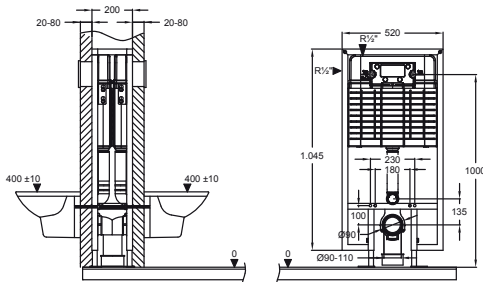

CE TSE

5 YIL
GARANTİ
YEARS WARRANTY

KOLAY MONTAJ
EASY INSTALLATION

SESSİZ
SILENT

51032 • FİYAT: 943 TL
PROMICRO ALÇIPAN DUVAR
İÇİN SIRT SIRTA GÖMME
REZERVUAR (80mm)

51027 • FİYAT: 943 TL
(SENSE) PROMICRO ALÇIPAN
DUVAR İÇİN SIRT SIRTA GÖMME
REZERVUAR (80mm, Sense)