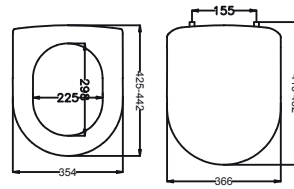

- Paslanmaz Krom Metal Menteşeli

Koli Adedi: 6