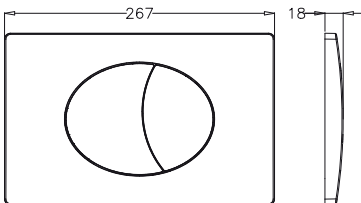

KONTROL PANELLERİ

EGE

OTTO

ANTI-VANDAL