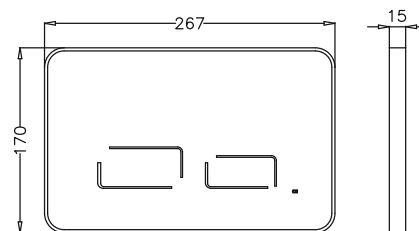

2 YIL
GARANTİ
YEARS WARRANTY

SENSE

● 23546

○ 23545

FİYAT: 975 TL