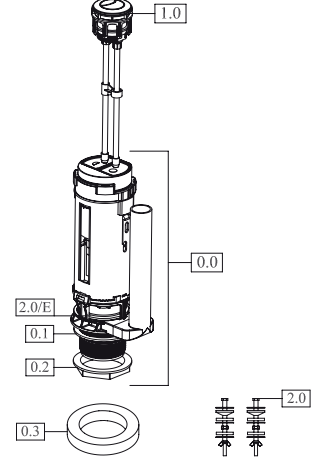

ÇİFT KADEMELİ BOŞALTIMA SİSTEMİ

No.	Kod	Ürün adı	Fiyat/TL
0.0	23164	Çift Kademeli Boşaltma Takımı	50,60 TL
0.1	22242	Ana Rekor İnce Conta	5,35 TL
0.2	21005	Ana Rekor İnce Somun	6,10 TL
0.3	23097	Takoz Conta	7,50 TL
1.0	23133	Çift Kademeli Basma Butonu Takımı	25,01 TL
2.0	23012	Montaj Cıvata Takımı	13,69 TL
2.0/E	22402	Çift Kademeli Kapama Lastiği	6,90 TL