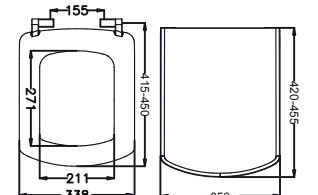

FİYAT: 150 TL

• Paslanmaz Krom Metal Menteşeli
Koli Adedi: 6

50327 PLAZA

FİYAT: 165 TL

• Paslanmaz Krom Metal Menteşeli
Koli Adedi: 6

DUROPLAST KLOZET KAPAKLARI

53116 MİNÖR

FİYAT: 100 TL