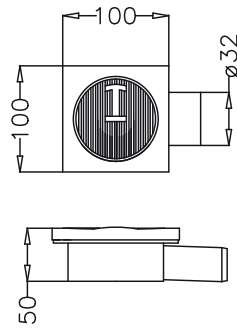

Koli Adedi: 60

**50503 (10x10) SABİT
YANDAN ÇIKIŞLI YER
SIFONU (Ø32)**

FİYAT: 12,10 TL

Koli Adedi: 90

**50505 (12X12) ALTTAN
ÇIKIŞLI YER SIFONU (Ø50)**

FİYAT: 12,10 TL

Koli Adedi: 100

LAVABO VE EVYA SIFONLARI