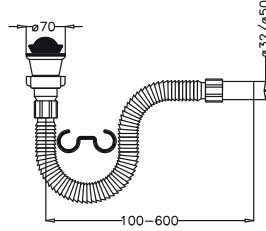

KÖRÜKLÜ FİYAT: 13,80 TL

Koli Adedi: 30

TASLI FİYAT: 16,70 TL

Koli Adedi: 24