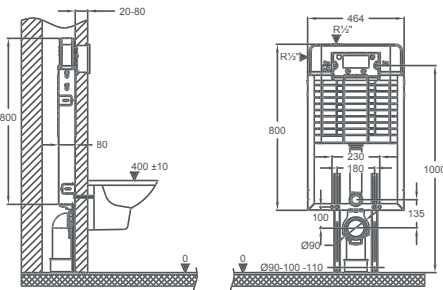

SESSİZ
SILENT

51028 • FİYAT: 260 TL
PROMICRO TUĞLA DUVAR İÇİ
GÖMME REZERVUAR (80mm)

51023 (SENSE) • FİYAT: 260 TL
PROMICRO TUĞLA DUVAR İÇİ
GÖMME REZERVUAR
(80mm, Sense)

CE TSE

51030 • FİYAT: 403 TL
PROMICRO ALÇIPAN DUVAR ÖNÜ
GÖMME REZERVUAR (80mm)