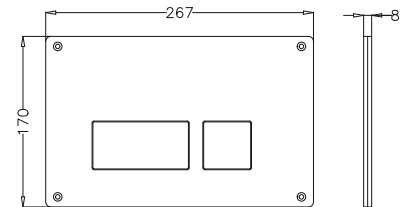

23151 • FİYAT: 100 TL
Parlak Krom

OTTO

23235 • FİYAT: 85 TL
Mat Krom

23237 • FİYAT: 78 TL
Beyaz

23234 • FİYAT: 100 TL
Parlak Krom

ANTI-VANDAL

500042 • FİYAT: 400 TL
Paslanmaz Krom

KONTROL PANELLERİ