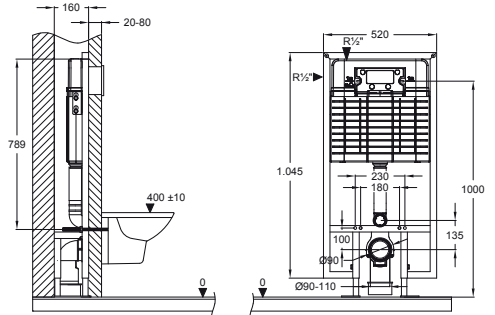

CE TSE

51031 • FİYAT: 487 TL
PROMICRO ALÇIPAN DUVAR İÇİN
YERE MONTAJ GÖMME
REZERVUAR (80mm)

51026 • FİYAT: 487 TL
(SENSE) PROMICRO ALÇIPAN
DUVAR İÇİN YERE MONTAJ
GÖMME REZERVUAR
(80mm, Sense)