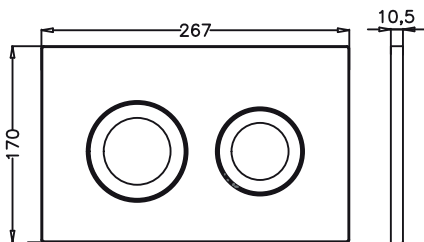

PULSE

500148 • FİYAT: 85 TL
Mat Krom

500147 • FİYAT: 78 TL
Beyaz

500149 • FİYAT: 100 TL
Parlak Krom

KONTROL PANELLERİ

EGE

23150 • FİYAT: 85 TL
Mat Krom

23152 • FİYAT: 78 TL
Beyaz