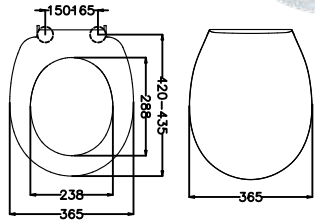

• Paslanmaz Krom Metal Menteşeli
Koli Adedi: 6