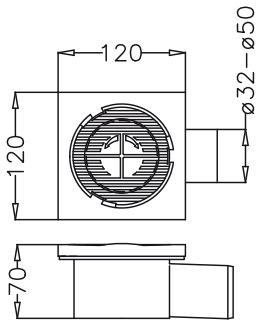

FİYAT: 13,80TL

Koli Adedi: 60