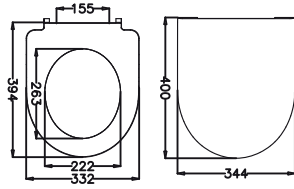

FİYAT: 150 TL

• Paslanmaz Krom Metal Menteşeli
Koli Adedi: 6

50327 PLAZA

FİYAT: 165 TL

• Paslanmaz Krom Metal Menteşeli
Koli Adedi: 6

DUROPLAST KLOZET KAPAKLARI

53116 MİNÖR

FİYAT: 100 TL