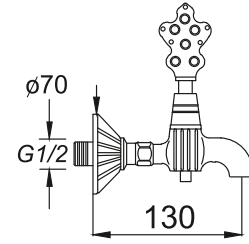

Kod/Code: 624

OSMANLI MUSLUĞU
Ottoman Faucet

الحنفية العثمانية

₺ 180.00

Kod/Code: 625

TAHARAT MUSLUĞU
Interval Tap

سلسلة تيتان لخلاطات الحمام

₺ 170.00