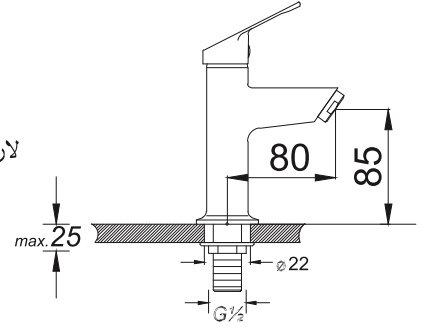

TEK GİRİŞLİLER SERİSİ / FAUCETS WITH A SINGLE LEVER SERIES

الحنفيات برافعة واحدة

Kod/Code: 933

LAVABO BATAFYASI (tek giriş)
Single Lever Lavatory Faucet
لارا حنفيه حوض غسل الأيدي برافعة واحدة

₺ 130.00

Kod/Code: 934