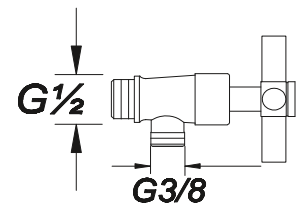

Kod/Code: 173

MİNİ KÜRESEL ÇAMAŞIR MUSLUÇU
Mini Ball Laundry Valve

يد الحنفية إنتغرا

₺25.00

50