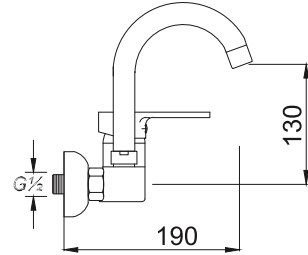

Kod/Code: 396

TEK GÖVDE EVİYE BATARYASI
Single Lever Kitchen Faucet

حنفية المطبخ برافعة واحدة

₺ 240.00

Kod/Code: 393

TEK GÖVDE KUÇU LAVABO BATARYASI
Single Lever Lavatory Faucet

حنفية الحمام

₺ 240.00

Kod/Code: 394

APLİKE EVİYE BATARYASI
Single Lever Kitchen Faucet

حنفية المطبخ برافعة واحدة

₺ 270.00

Kod/Code: 395

DUŞ BATARYASI
Single Lever Shower Faucet

حنفية الدش (حوض الإستحمام)

₺ 240.00