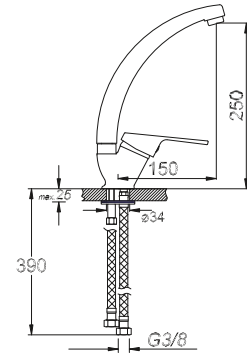

Kod/Code: 210

DUŞ BATARYASI
Single Lever Shower Faucet
حنفية الدش (حوض الإستحمام)

₺ 203.00