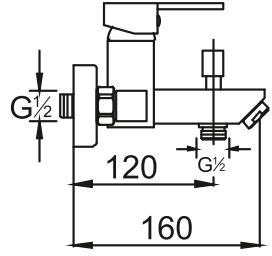

Kod/Code: 420

BANYO BATARYASI
Single Lever Bathroom Faucet

حنفية الحمام

₺ 360.00

8

Ø 35

Kod/Code: 421

LAVABO BATARYASI
Single Lever Lavatory Faucet

حنفية حوض غسل الأيدي

₺ 320.00

10

Ø 35

Kod/Code: 422

TEK GÖVDE EVİYE BATARYASI
Single Lever Kitchen Faucet

حنفية المطبخ برافعة واحدة

₺ 340.00

6

Ø 35