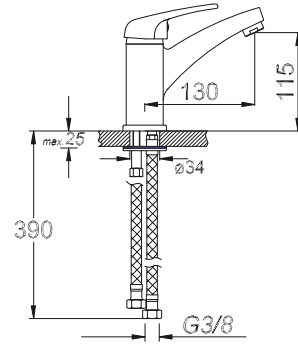

Kod/Code: 948

TEK GÖVDE EVİYE BATARYASI
Single Lever Kitchen Faucet
حنفية المطبخ برافعة واحدة

₺ 130.00