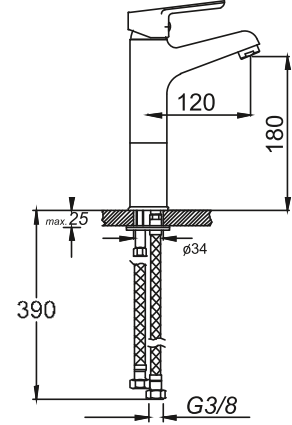

YÜKSEK LAVABO BATARYASI
High Lavatory Faucet

حنفية الحمام

₺ 360.00

10   Ø 35

Kod/Code: 743

APLİKE EVİYE BATARYASI
Single Lever Kitchen Faucet

حنفية المطبخ برافعة واحدة

₺ 270.00