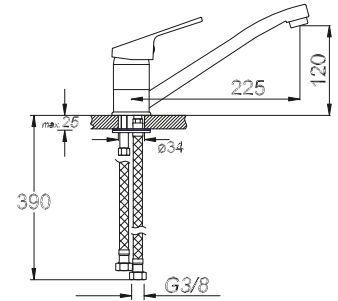

Kod/Code: 204

DÖNER LAVABO BATARYASI
Single Lever Lavatory Faucet

حنفية حوض غسل الأيدي المتحركة برافعة واحدة

₺ 150.00