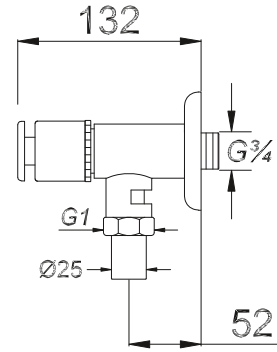

ZAMAN AYARLI LAVABO MUSLUÇU
Time Lavatory Tap

حنفية حوض غسيل الأيدي المحددة زمنيا

₺ 170.00

Kod/Code: 220

ZAMAN AYARLI SIVA ÜSTÜ BAŞ
Time Lapse Lavatory Tap

زر الحنفية المحددة زمنيا المركبة على الحائط

₺ 180.00