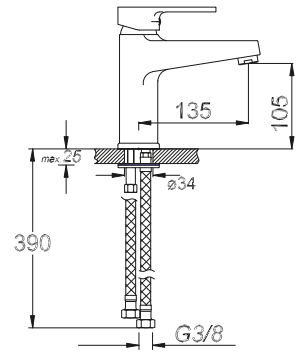

Kod/Code: 551

LAVABO BATARYASI
Single Lever Lavatory Faucet

حنفية حوض غسيل الأيدي

₺ 280.00