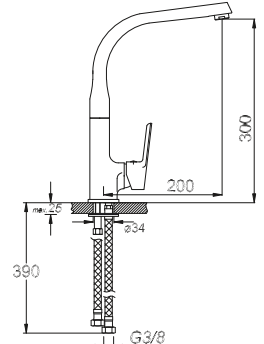

Ø 35

Kod/Code: 487

TEK GÖVDE EVİYE BATARYASI
Single Lever Kitchen Faucet

حنفية المطبخ برافعة واحدة

₺ 280.00

6

Ø 35

Kod/Code: 483