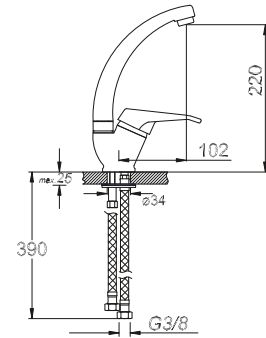

₺ 200.00

Kod/Code: 908

TEK GÖVDE LAVABO BATARYASI
Single Lever Lavatory Faucet

حنفية حوض غسيل الأيدي برافعة واحدة

₺ 200.00

Kod/Code: 740

BANYO BATARYASI
Single Lever Bathroom Faucet
حنفية الحمام

₺ 270.00