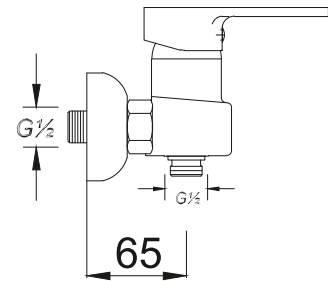

APLİKE EVİYE BATARYASI
Single Lever Kitchen Faucet

حنفية المطبخ برافعة واحدة

₺ 270.00

Kod/Code: 395

DUŞ BATARYASI
Single Lever Shower Faucet

حنفية الدش (حوض الإستحمام)

₺ 240.00

Kod/Code: 480