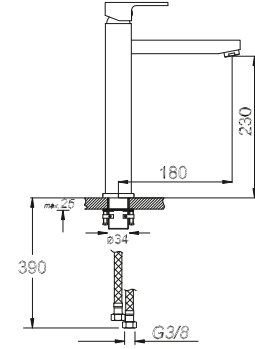

ENGELLİ EKİPMANLARI

101

YEDEK PARÇALAR

102

**Kod/Code: 862****ÇANAK TIPI LAVABO BATARYASI**

Single Lever Lavatory Faucet

حنفية حوض غسل الأيدي (طويل)

₺600.00**Kod/Code: 863****BANYO BATARYASI**