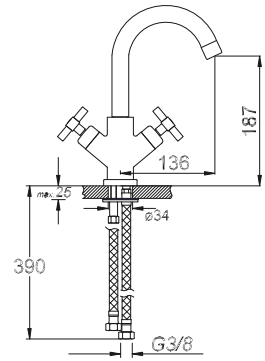

Kod/Code: 882

TEK GÖVDE EVİYE BATARYASI
Single Lever Kitchen Faucet

حنفية المطبخ برافعة واحدة

₺ 300.00