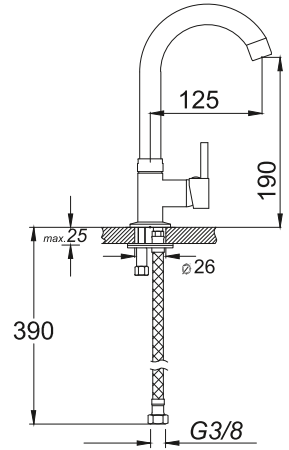

TEK GİRİŞLİLER SERİSİ / FAUCETS WITH A SINGLE LEVER SERIES

الحنفيات برافعة واحدة

Kod/Code: 933

LAVABO BATAFYASI (tek giriş)
Single Lever Lavatory Faucet
لارا حنفيه حوض غسل الأيدي برافعة واحدة

₺ 130.00

Kod/Code: 934

LAVABO BATAFYASI (tek giriş)
Single Lever Lavatory Faucet
روايل حنفيه حوض غسل الأيدي

₺ 130.00