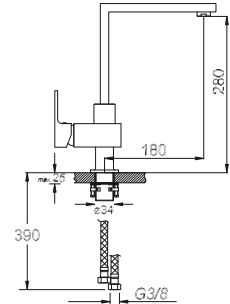

Kod/Code: 822

TEK GÖVDE EVİYE BATARYASI
Single Lever Kitchen Faucet
حنفية المطبخ برافعة واحدة

₺ 460.00