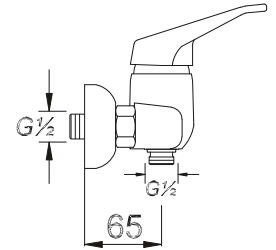

Kod/Code: 904

DUŞ BATARYASI
Single Lever Shower Faucet

حنفية الدش (حوض الإستحمام)

₺ 220.00

Kod/Code: 905

ADLIKE EVİYE BATARYASI
Single Lever Kitchen Faucet

حنفية المطبخ برافعة واحدة

₺ 250.00