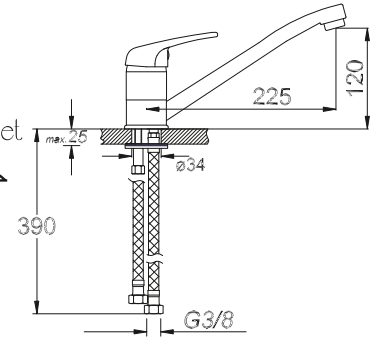

Kod/Code: 946

DÖNER LAVABO BATARYASI
Single Lever Mobile Lavatory Faucet

حنفية حوض غسل الأيدي المتحركة برافعة واحدة

₺ 145.00