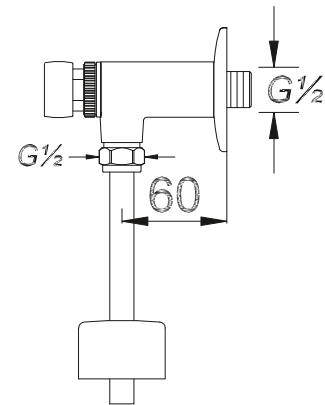

Kod/Code: 219

ZAMAN AYARLI LAVABO MUSLUÇU
Time Lavatory Tap

حنفية حوض غسيل الأيدي المحددة زمنيا

₺ 170.00

Kod/Code: 220

ZAMAN AYARLI SIVA ÜSTÜ BAŞ
Time Lapse Lavatory Tap

زر الحنفية المحددة زمنيا المركبة على الحائط

₺ 180.00

Kod/Code: 221

ZAMAN AYARLI SIVA ALTI BAŞ
Time Lapse Lavatory Tap

زر الحنفية المحددة زمنيا (لتدفق الماء)

₺ 170.00

Kod/Code: 243

ZAMAN AYARLI PİSUVAR MUSLUK
Time Lapse Lavatory Tap

زر الحنفية المحددة زمنيا (لتدفق الماء)

₺ 150.00