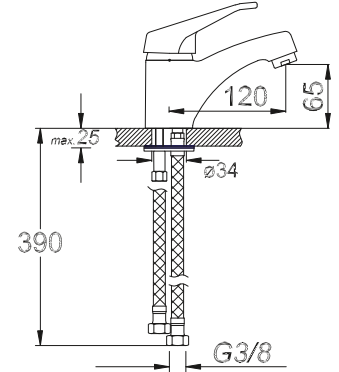

Kod/Code: 904

DUŞ BATARYASI
Single Lever Shower Faucet

حنفية الدش (حوض الإستحمام)

₺ 220.00

Kod/Code: 905

ADLIKE EVİYE BATARYASI
Single Lever Kitchen Faucet

حنفية المطبخ برافعة واحدة

₺ 250.00