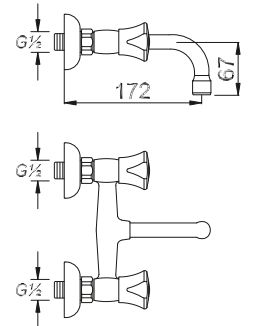

Kod/Code: 501

DÖNER EVİYE BATARYASI
Two Handle Swivel Kitchen Faucet

حنفية المطبخ المتحركة

₺170.00

10

Kod/Code: 502

DÖNER LAVABO BATARYASI
Two Handle Swivel Lavatory Faucet

حنفية حوض غسل الأيدي المتحركة برافعة واحدة

₺170.00

10

Kod/Code: 503

SABİT BATARYASI
Two Handle Fixed Kitchen Faucet

حنفية المطبخ الثابتة

₺175.00

10