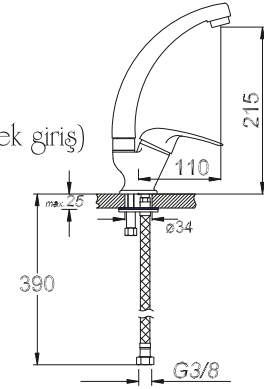

Kod/Code: 909

ROYAL LAVABO BATAQYASI (tek giriş)
Royal Single Lever Lavatory Faucet

روايل حنفية حوض غسل الأيدي

₺ 200.00

10