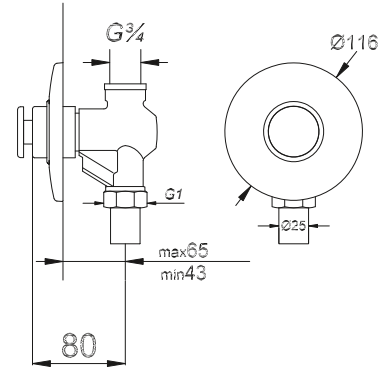

Kod/Code: 243

ZAMAN AYARLI PİSUVAR MUSLUK
Time Lapse Lavatory Tap

زر الحنفية المحددة زمنيا (لتدفق الماء)

₺ 150.00