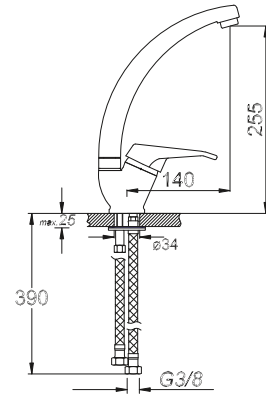

Kod/Code: 907

TEK GÖVDE EVİYE BATARYASI
Single Lever Kitchen Faucet

حنفية المطبخ برافعة واحدة

₺ 200.00