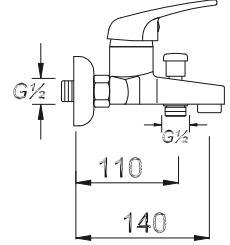

₺ 133.00

Kod/Code: 210

DUŞ BATARYASI
Single Lever Shower Faucet
حنفية الدش (حوض الإستحمام)

₺ 203.00

Kod/Code: 443

BANYO BATARYASI
Single Lever Bathroom Faucet

حنفية الحمام

₺ 190.00