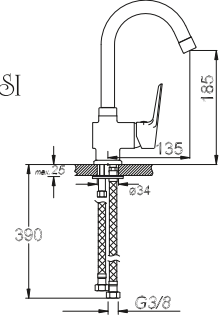

حنفية المطبخ برافعة واحدة

₺ 195.00

Kod/Code: 474

TEK GÖVDE KUÇU LAVABO BATARYASI
Single Lever Lavatory Faucet

حنفية حوض غسيل الأيدي برافعة واحدة

₺ 195.00

Kod/Code: 475

MIX APLİKE LAVABO BATARYASI
Single Lever Lavatory Faucet