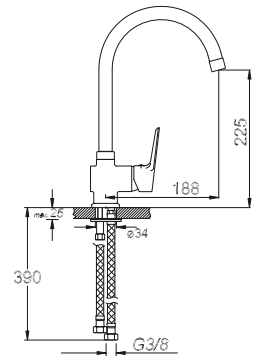

Kod/Code: 472

TEK GÖVDE KUĞU EVİYE BATARYASI
Single Lever Kitchen Faucet

حنفية المطبخ برافعة واحدة

₺ 195.00