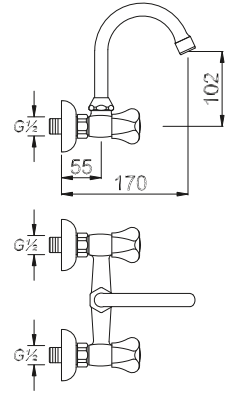

 10

Kod/Code: 702

DÖNER LAVABO BATARYASI
Two Handle Swivel Lavatory Faucet

حنفية حوض غسل الأيدي المتحركة برافعة واحدة

₺ 160.00

 10

Kod/Code: 703

SABİT BATARYASI
Two Handle Fixed Kitchen Faucet