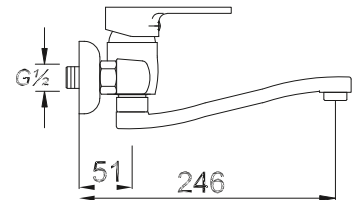

Kod/Code: 553

ADLIKE EVİYE BATARYASI
Single Lever Kitchen Faucet

حنفية المطبخ برافعة واحدة

₺ 280.00