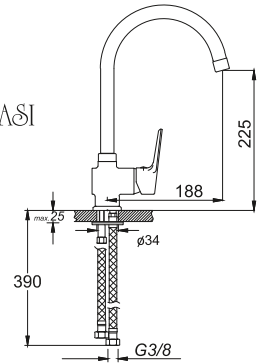

Kod/Code: 741

LAVABO BATARYASI
Single Lever Lavatory Faucet
حنفية حوض غسل الأيدي

₺ 240.00

Kod/Code: 742

TEK CÖVDE KUÇU EVİYE BATARYASI
Single Lever Kitchen Faucet
حنفية المطبخ برافعة واحدة

₺ 195.00

Kod/Code: 745