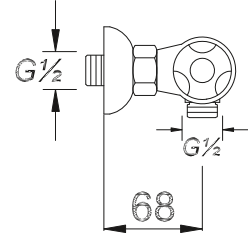

Kod/Code: 730

TERMOSTATİK APLİKE EVİYE BATARYASI
Thermostat Kitchen Faucet

حنفية المطبخ المعدلة حراريا

₺ 560.00