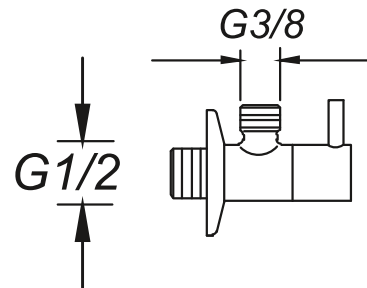

Kod/Code: 262

KÜRESEL FİLTRELİ ARA MUSLUK

Filter Interval Valve

يد الحنفية كروية

₺ 18.00

100

Kod/Code: 264

KARE ARA MUSLUK

Square Interval Tap

يد حنفية الفلتر

₺ 54.00

50

Kod/Code: 265

PLATİN ARA MUSLUK

Platin Interval Tap

يد حنفية البلاتين

₺ 54.00

50

Kod/Code: 266

OVAL ARA MUSLUK

Ovale Interval Tap

يد حنفية دائرية

₺ 52.00

50