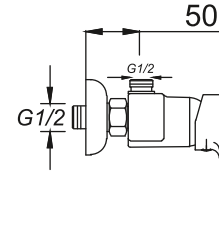

Kod/Code: 555

DUŞ BATARYASI

Single Lever Shower Faucet

حنفية الدش (حوض الإستحمام)

₺ 250.00

8

Ø 40