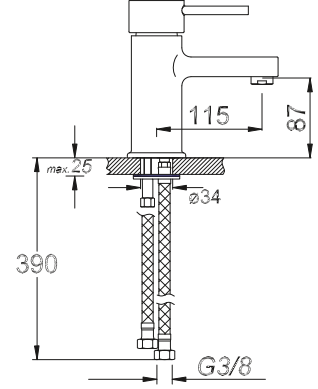

Kod/Code: 562

TEK GÖVDE EVİYE BATARYASI
Single Lever Kitchen Faucet

حنفية المطبخ برافعة واحدة

₺ 440.00