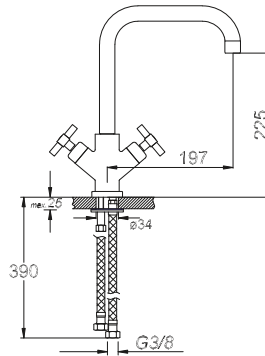

حنفية المطبخ برافعة واحدة

₺ 300.00

Kod/Code: 885

UZUN MUSLUK
Long Tap
حنفية طويلة

₺ 76.00

Kod/Code: 886

KISA MUSLUK
Short Tap
حنفية قصيرة

₺ 73.00