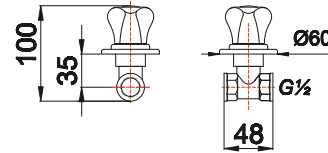

Integra Concealed Stop Valve

يد الحنفية إنتگرا صمام الإيقاف

₺ 76.00

Kod/Code: 113

YONCA ANKASTRE STOP VALF

Yonca Concealed Stop Valve

يد الحنفية يونجا صمام الإيقاف

₺ 74.00