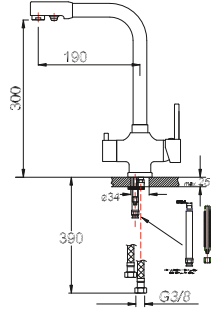

Kod/Code: 379

ARITMA TEK GÖVDE EVİYE BATARYASI
Refinery Two Handle Kitchen Faucet

حنفية المطبخ المصفي برافعة واحدة

₺ 600.00

Kod/Code: 680

ŞELELE LAVABO BATARYASI
Single Lever Waterfall Lavatory Faucet

حنفية حوض غسل الأيدي المتدفق كالشلال

₺ 620.00

SINIRLI STOK

Kod/Code: 681

TEK GÖVDE SİRALLİ EVİYE BATARYASI
Single Lever Pull-Out Kitchen Faucet

حنفية المطبخ اللولبية برافعة واحدة

₺ 600.00