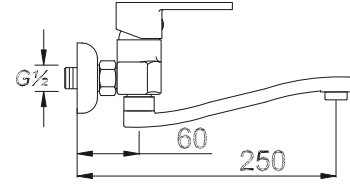

Kod/Code: 483

ADLIKE EVIYE BATARYASI
Single Lever Kitchen Faucet
حنفية المطبخ برافعة واحدة

₺ 270.00

Kod/Code: 484

DUŞ BATARYASI
Single Lever Shower Faucet
حنفية الدش (حوض الإستحمام)

₺ 240.00