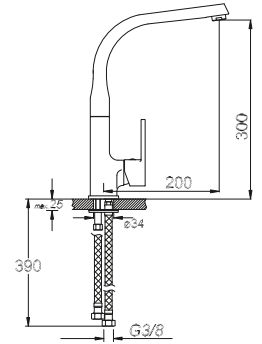

Kod/Code: 482

TEK GÖVDE EVİYE BATARYASI
Single Lever Kitchen Faucet

حنفية المطبخ برافعة واحدة

₺ 420.00

6

Ø 35