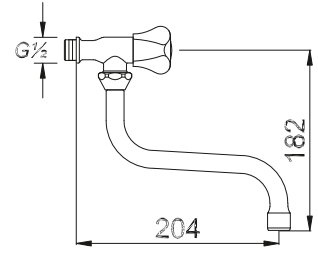

Kod/Code: 716

TEK GÖVDE TEZGAH ÜSTÜ LAVABO MUSLUĞU
Swivel Lavatory Tap

حنفية حوض غسل الأيدي برافعة واحدة (مركبة على السطح)

₺ 78.00