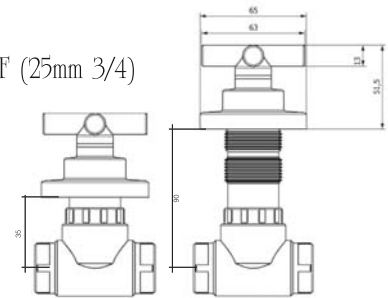

Kod/Code: 114

BETA ANKASTRE STOP VALF (20mm 1/2)
Beta Concealed Stop Valve
بد الحنفية بيطة صمام الإيقاف

₺ 80.00

36

Kod/Code: 115

BETA ANKASTRE STOP VALF (25mm 3/4)
Beta Concealed Stop Valve
بد الحنفية بيطة صمام الإيقاف

₺ 85.00

36

Kod/Code: 116

PLUS ANKASTRE STOP VALF (20mm 1/2)
Plus Concealed Stop Valve
بد الحنفية بيطة صمام الإيقاف

₺ 60.00

36

Kod/Code: 117

PLUS ANKASTRE STOP VALF (25mm 3/4)
Plus Concealed Stop Valve
بد الحنفية بيطة صمام الإيقاف

₺ 65.00

36