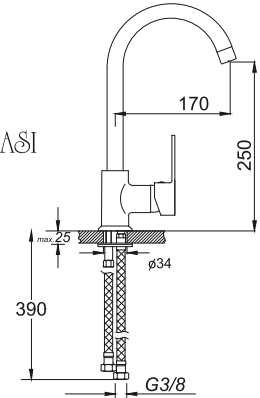

Kod/Code: 382

TEK GÖVDE KUĞU EVİYE BATARYASI
Single Lever Kitchen Faucet

حنفية المطبخ برافعة واحدة

₺ 200.00