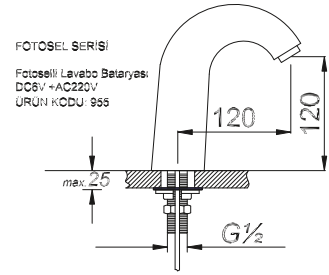

Kod/Code: 955

FOTOSELLİ LAVABO BATARYASI
Automatic Sensor Lavatory Faucet
حنفية حوض غسيل الأيدي الليزرية

₺ 640.00

TS EN 15091