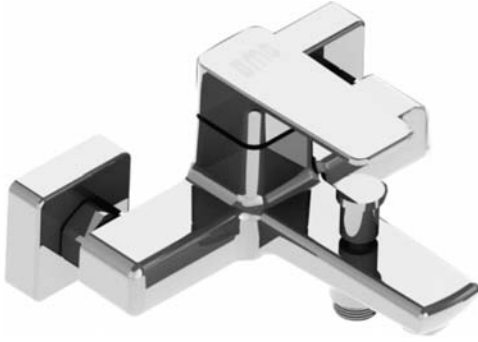

Kod/Code: 543

DUVARDAN ANKASTRE LAVABO BATARYASI

Single lever Concealed Lavatory Faucet

حنفية حوض غسل الأيدي برافعة واحدة

₺ 800.00

Kod/Code: 570

BANYO BATARYASI
Single Lever Bathroom Faucet

حنفية الحمام