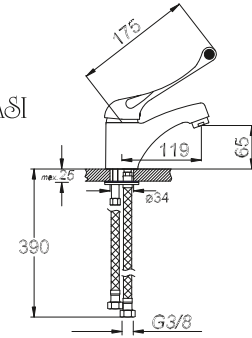

Kod/Code: 760

ROYAL APLİKE DOKTOR BATARYASI
Royal Medical Kitchen Faucet

روايل حنفيه المطبخ الطبية برافعة واحدة

₺ 260.00

8