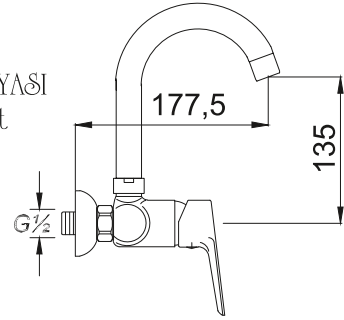

Kod/Code: 474

TEK GÖVDE KUÇU LAVABO BATARYASI
Single Lever Lavatory Faucet

حنفية حوض غسيل الأيدي برافعة واحدة

₺ 195.00

Kod/Code: 475

MIX APLİKE LAVABO BATARYASI
Single Lever Lavatory Faucet

حنفية حوض غسيل الأيدي

₺ 260.00