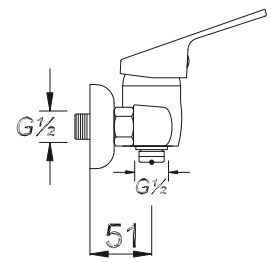

حنفية المطبخ برافعة واحدة (مركبة على الحائط)

₺ 100.00

20

Kod/Code: 773

DUŞ BATARYASI
Single Lever Shower Faucet

حنفية الدش (حوض الإستحمام)

₺ 180.00

8