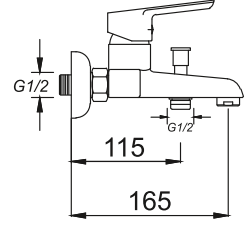

₺ 200.00

Kod/Code: 908

TEK GÖVDE LAVABO BATARYASI
Single Lever Lavatory Faucet

حنفية حوض غسيل الأيدي برافعة واحدة

₺ 200.00

Kod/Code: 740

BANYO BATARYASI
Single Lever Bathroom Faucet
حنفية الحمام

₺ 270.00