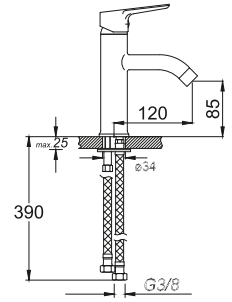

حنفية الحمام

₺ 278.00

Kod/Code: 471

LAVABO BATARYASI
Single Lever Lavatory Faucet

حنفية حوض غسل الأيدي

₺ 215.00

Kod/Code: 472

TEK GÖVDE KUĞU EVİYE BATARYASI
Single Lever Kitchen Faucet