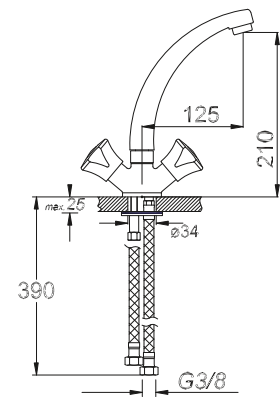

Kod/Code: 504

BANYO BATARYASI
Two Handle Bathroom Faucet

حنفية الحمام

₺ 215.00

10

Kod/Code: 505

BERBER BATARYASI
Pull-Out Barber Faucet

حنفية الحلاق

₺ 205.00

10

Kod/Code: 506

TEK GÖVDE KUĞU BATARYASI
Two Handle Kitchen Faucet

حنفية المطبخ برافعتين

₺ 155.00

10