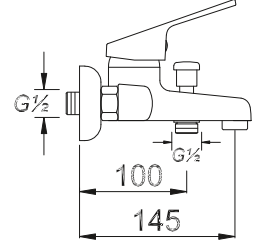

Kod/Code: 202

YARI ANKASTİRE BANYO BATARYASI
Semi Concealed Bathroom Faucet

حنفية الحمام

₺ 290.00