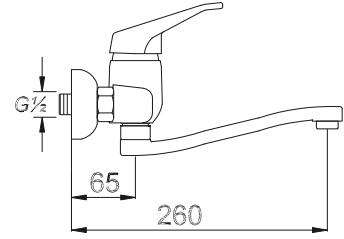

Kod/Code: 904

DUŞ BATARYASI
Single Lever Shower Faucet

حنفية الدش (حوض الإستحمام)

₺ 220.00

Kod/Code: 905

ADLIKE EVİYE BATARYASI
Single Lever Kitchen Faucet

حنفية المطبخ برافعة واحدة

₺ 250.00