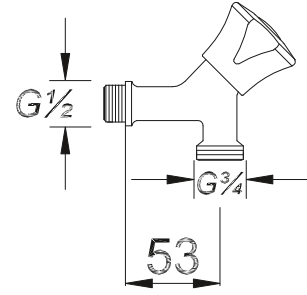

KISA MUSLUK
Short Tap

حنفية قصيرة

₺50.00

40

Kod/Code: 510

ÇAMAŞIR MUSLUĞU
Laundry Tap

حنفية الغسيل

₺ 54.00