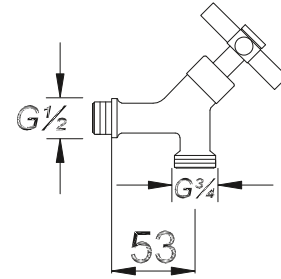

Kod/Code: 888

TEK GÖVDE DUVARDAN EVİYE BATARYASI
Swivel Wall Mounted Kitchen Tap
حنفية المطبخ برافعة واحدة (مركبة على الحائط)

₺ 95.00