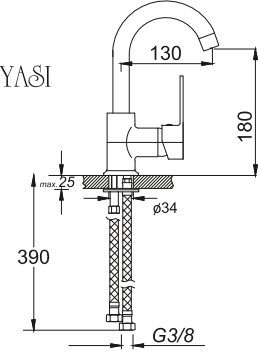

Kod/Code: 385

TEK GÖVDE KUÇU LAVABO BATARYASI
Single Lever Lavatory Faucet

حنفية حوض غسيل الأيدي برافعة واحدة

₺ 200.00