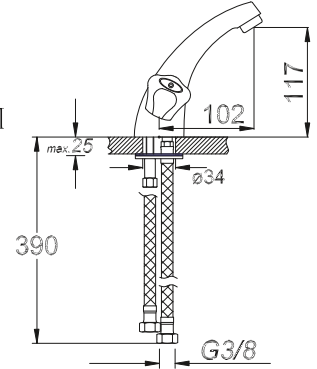

Kod/Code: 708

UZUN MUSLUK
Long Tap

حنفية طويلة

₺ 45.00

35