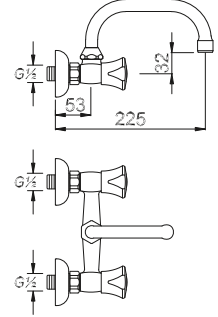

Kod/Code: 502

DÖNER LAVABO BATARYASI
Two Handle Swivel Lavatory Faucet

حنفية حوض غسل الأيدي المتحركة برافعة واحدة

₺170.00

10