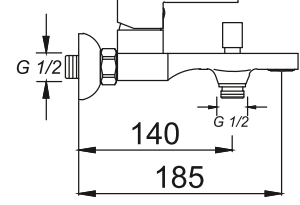

Kod/Code: 821

LAVABO BATARYASI
Single Lever Lavatory Faucet
حنفية حوض غسيل الأيدي

₺ 400.00