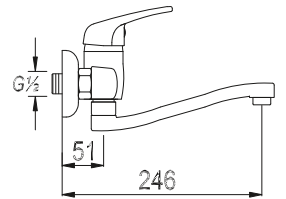

₺ 200.00

Kod/Code: 952

ADLIKE EVİYE BATARYASI
Single Lever Kitchen Faucet

حنفية المطبخ برافعة واحدة

₺ 215.00

Kod/Code: 951

TEK GÖVDE KUĞU EVİYE BATARYASI
Single Lever Kitchen Faucet

حنفية حوض غسيل الأيدي برافعة واحدة