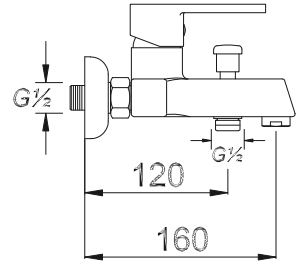

BANYO BATARYASI
Single Lever Bathroom Faucet

حنفية الحمام

₺ 300.00

8

Ø 35

Kod/Code: 481

LAVABO BATARYASI
Single Lever Lavatory Faucet

حنفية حوض غسيل الأيدي