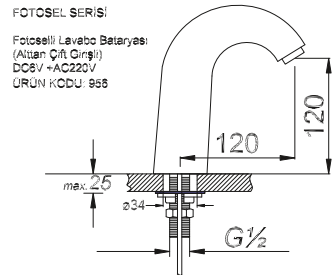

Kod/Code: 956

FOTOSELLİ LAVABO BATARYASI (altın çift girişli)
Automatic Sensor Lavatory Faucet
حنفية حوض غسيل الأيدي الليزرية

₺ 800.00

TS EN 15091