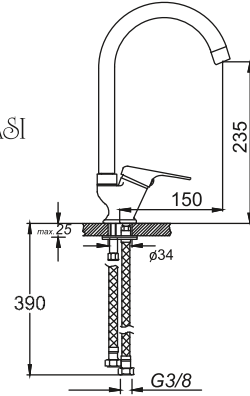

Kod/Code: 447

TEK GÖVDE LAVABO BATARYASI
Single Lever Lavatory Faucet

حنفية المطبخ برافعة واحدة

₺ 120.00

Kod/Code: 450

TEK GÖVDE KUÇU EVIYE BATARYASI
Single Lever Kitchen Faucet

حنفية المطبخ برافعة واحدة

₺ 125.00