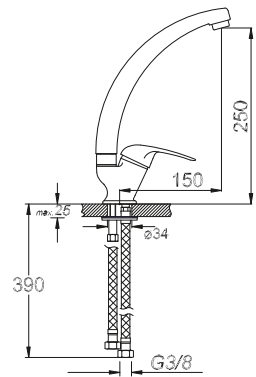

Kod/Code: 445

LAVABO BATARYASI
Single Lever Lavatory Faucet

حنفية حوض غسل الأيدي

₺ 140.00

Kod/Code: 446

TEK GÖVDE EVİYE BATARYASI
Single Lever Kitchen Faucet

حنفية المطبخ برافعة واحدة

₺ 120.00