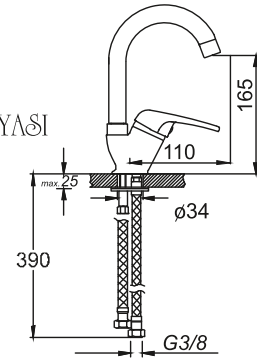

₺ 135.00

Kod/Code: 953

TEK GÖVDE KUĞU LAVABO BATARYASI
Single Lever Lavatory Faucet

حنفية حوض غسيل الأيدي برافعة واحدة

₺ 135.00

Kod/Code: 201

BANYO BATARYASI
Single Lever Bathroom Faucet

حنفية الحمام