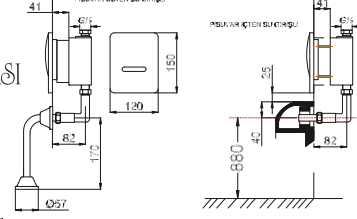

Kod/Code: 957

FOTOSELLİ EVİYE BATARYASI
Automatic Sensor Kitchen Faucet
حنفية المطبخ الليزرية

₺ 640.00

TS EN 15091

Kod/Code: 959

FOTOSELLİ PİSUVAR BATARYASI
Automatic Concealed Urinal Faucet
حنفية المبولة الليزرية

₺ 520.00

Fotoselli Sıva Üstü Pisuar
(DC6V)
ÜRÜN KODU: 959

TS EN 15091

Kod/Code: 960

FOTOSELLİ PİSUVAR SIVA ALTI BATARYASI
Automatic Concealed Flusher
رشاش ماء المراض الليزري

₺ 700.00

TS EN 15091