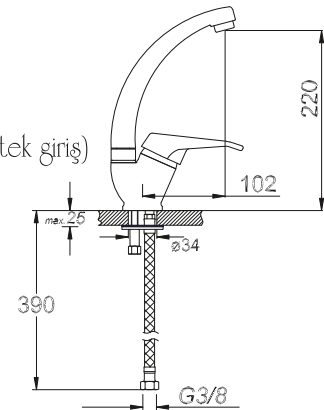

روايل حنفية حوض غسل الأيدي

₺ 200.00

10

Kod/Code: 910

ROYAL TEK GÖVDE LAVABO BATAQYASI (tek giriş)
Royal Single Lever Lavatory Faucet

روايل حنفية حوض غسل الأيدي برافعة واحدة

₺ 195.00

10