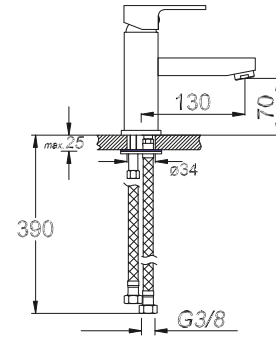

Kod/Code: 864

LAVABO BATARYASI

Single Lever Lavatory Faucet

حنفية حوض غسل الأيدي

₺400.00

Kod/Code: 865

TEK CÖVDE EVIYE BATARYASI

Single Lever Kitchen Faucet

حنفية المطبخ برافعة واحدة

₺460.00