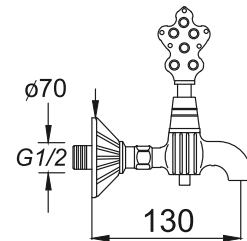

Kod/Code: 199

OSMANLI MUSLUĞU
Ottoman Faucet

الحنفية العثمانية

₺ 140.00