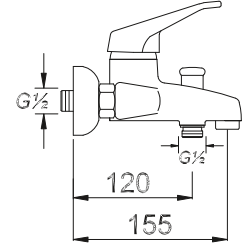

₺ 200.00

Kod/Code: 486

TEK GÖVDE LAVABO BATARYASI
Single Lever Lavatory Faucet
حنفية حوض غسل الأيدي برافعة واحدة

₺ 200.00

Kod/Code: 901

BANYO BATARYASI
Single Lever Bathroom Faucet

حنفية الحمام

₺ 270.00