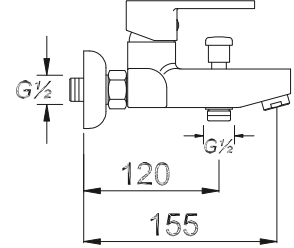

Kod/Code: 380

BANYO BATARYASI
Single Lever Bathroom Faucet

حنفية الحمام

₺ 290.00

Kod/Code: 381

LAVABO BATARYASI
Single Lever Lavatory Faucet

حنفية حوض غسل الأيدي

₺ 230.00

Kod/Code: 382

TEK GÖVDE KUĞU EVİYE BATARYASI
Single Lever Kitchen Faucet

حنفية المطبخ برافعة واحدة

₺ 200.00