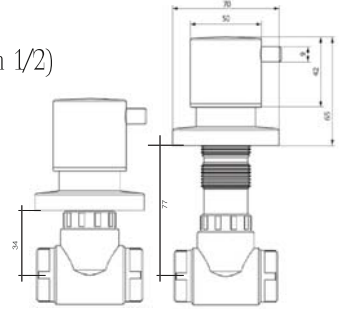

Kod/Code: 114

BETA ANKASTRE STOP VALF (20mm 1/2)
Beta Concealed Stop Valve
بد الحنفية بيطة صمام الإيقاف

₺ 80.00

36

Kod/Code: 115

BETA ANKASTRE STOP VALF (25mm 3/4)
Beta Concealed Stop Valve
بد الحنفية بيطة صمام الإيقاف

₺ 85.00

36

Kod/Code: 116

PLUS ANKASTRE STOP VALF (20mm 1/2)
Plus Concealed Stop Valve
بد الحنفية بيطة صمام الإيقاف

₺ 60.00

36

Kod/Code: 117

PLUS ANKASTRE STOP VALF (25mm 3/4)
Plus Concealed Stop Valve
بد الحنفية بيطة صمام الإيقاف

₺ 65.00

36