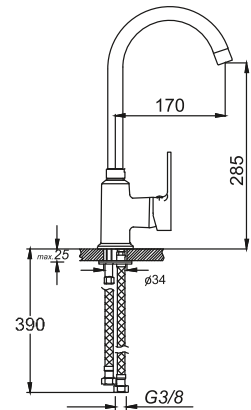

LAVABO BATARYASI
Single Lever Lavatory Faucet

حنفية حوض غسيل الأيدي

₺ 260.00

Kod/Code: 392

TEK GÖVDE EVİYE BATARYASI
Single Lever Kitchen Faucet

حنفية المطبخ برافعة واحدة

₺ 280.00

Kod/Code: 396