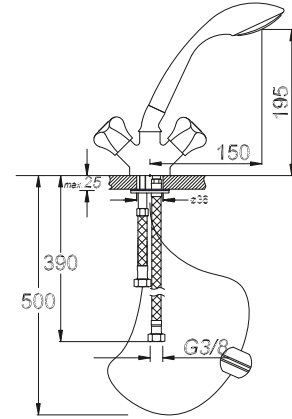

Kod/Code: 705

BERBER BATARYASI
Pull-Out Barber Faucet

حنفية الحلاق

₺ 200.00

10

Kod/Code: 706

TEK GÖVDE KUĞU BATARYASI
Two Handle Kitchen Faucet

حنفية المطبخ برافعتين