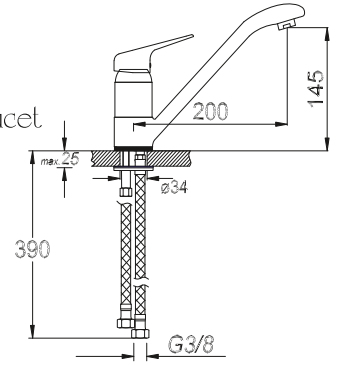

Kod/Code: 903

LAVABO BATARYASI
Single Lever Lavatory Faucet

حنفية حوض غسيل الأيدي

₺ 200.00