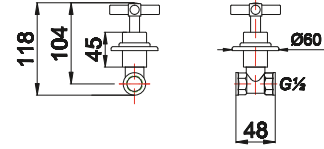

Kod/Code: 113

YONCA ANKASTRE STOP VALF

Yonca Concealed Stop Valve

يد الحنفية يونجا صمام الإيقاف

₺ 74.00