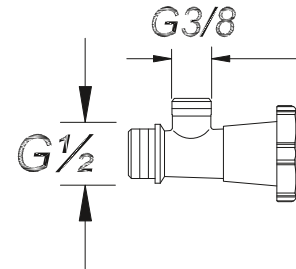

Kod/Code: 261

FİLTRELİ ARA MUSLUK

Filter Interval Tap

يد الحنفية

₺ 28.00