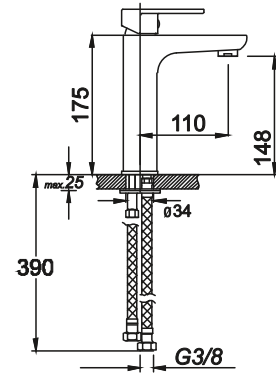

Kod/Code: 366

LAVABO BATARYASI
Single Lever Lavatory Faucet

حنفية حوض غسل الأيدي

₺ 280.00

10 Ø 35