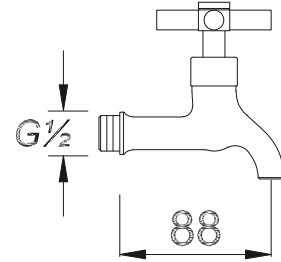

حنفية المطبخ برافعة واحدة

₺ 300.00

Kod/Code: 885

UZUN MUSLUK
Long Tap
حنفية طويلة

₺ 76.00

Kod/Code: 886

KISA MUSLUK
Short Tap
حنفية قصيرة

₺ 73.00