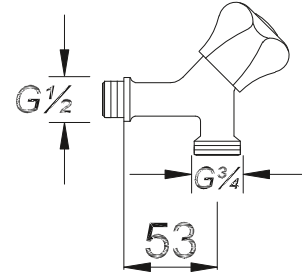

Kod/Code: 712
KAPAK TAKIMI
Handles
يد حنفيه

₺ 19.00