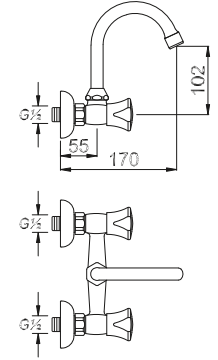

Kod/Code: 503

SABİT BATARYASI
Two Handle Fixed Kitchen Faucet

حنفية المطبخ الثابتة

₺175.00

10