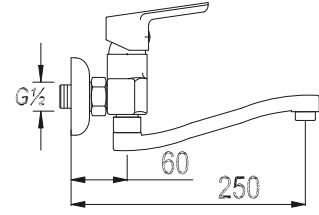

Kod/Code: 583

ADLİKE EVİYE BATARYASI
Single Lever Kitchen Faucet.
حنفية المطبخ برافعة واحدة

₺ 270.00

Kod/Code: 584

DUŞ BATARYASI
Single Lever Shower Faucet.
حنفية الدش (حوض الإستحمام)

₺ 230.00