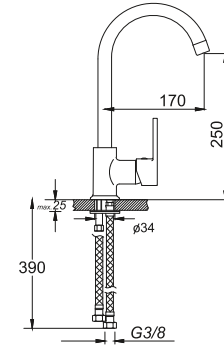

Kod/Code: 485

TEK GÖVDE KUÇU EVIYE BATARYASI
Single Lever Kitchen Faucet
حنفية المطبخ برافعة واحدة

₺ 200.00