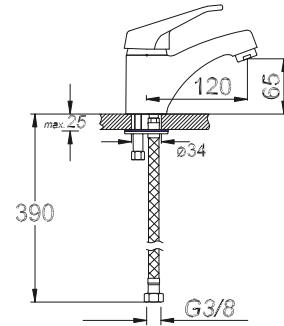

Kod/Code: 910

ROYAL TEK GÖVDE LAVABO BATAQYASI (tek giriş)
Royal Single Lever Lavatory Faucet

روايل حنفية حوض غسل الأيدي برافعة واحدة

₺ 195.00

10