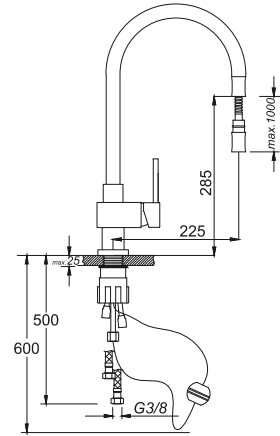

حنفية المطبخ اللولبية برافعة واحدة

₺ 600.00

Kod/Code: 685

SPİRALLİ TEK GÖVDE EVİYE BATARYASI
Single Lever Pull-Out Kitchen Faucet

حنفية المطبخ اللولبية برافعة واحدة

₺ 500.00

Kod/Code: 930

TEK GÖVDE KUÇU EVİYE BATARYASI
Single Lever Kitchen Faucet