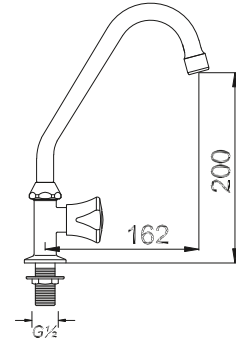

Kod/Code: 512

KADAK TAKIMI
Handles

يد حنفية

₺ 25.00

Kod/Code: 516

TEK GÖVDE TEZGAH ÜSTÜ LAVABO MUSLUĞU
Swivel Lavatory Tap

حنفية حوض غسيل الأيدي برافعة واحدة (مركبة على السطح)

₺ 86.00