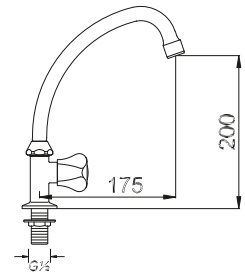

Kod/Code: 718

YARI ANKASTRE BANYO BATARYASI
Semi Concealed Bathroom Faucet

حنفية الحمام

₺ 300.00