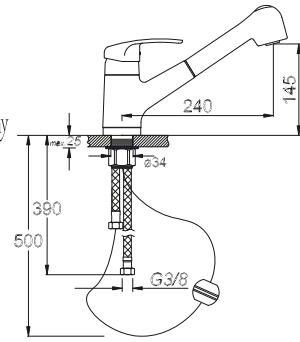

Kod/Code: 905

ADLIKE EVİYE BATARYASI
Single Lever Kitchen Faucet

حنفية المطبخ برافعة واحدة

₺ 250.00

Kod/Code: 906

SPIRALLI EVİYE BATARYASI
Single Lever Kitchen Faucet With pull-out Spray

حنفية المطبخ اللولبية برافعة واحدة

₺ 450.00

Kod/Code: 907

TEK GÖVDE EVİYE BATARYASI
Single Lever Kitchen Faucet

حنفية المطبخ برافعة واحدة

₺ 200.00

Kod/Code: 908

TEK GÖVDE LAVABO BATARYASI
Single Lever Lavatory Faucet

حنفية حوض غسيل الأيدي برافعة واحدة

₺ 200.00