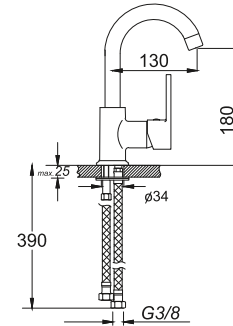

Kod/Code: 486

TEK GÖVDE LAVABO BATARYASI
Single Lever Lavatory Faucet
حنفية حوض غسل الأيدي برافعة واحدة

₺ 200.00