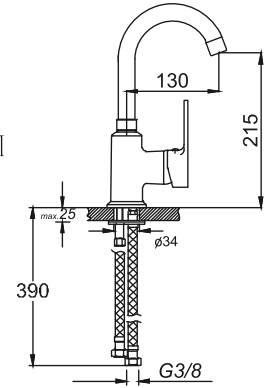

TEK GÖVDE EVİYE BATARYASI
Single Lever Kitchen Faucet

حنفية المطبخ برافعة واحدة

₺ 240.00

Kod/Code: 393

TEK GÖVDE KUÇU LAVABO BATARYASI
Single Lever Lavatory Faucet

حنفية الحمام

₺ 240.00

Kod/Code: 394