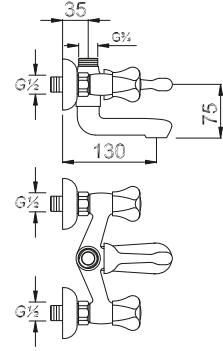

Kod/Code: 705

BERBER BATARYASI
Pull-Out Barber Faucet

حنفية الحلاق

₺ 200.00

10

Kod/Code: 706

TEK GÖVDE KUĞU BATARYASI
Two Handle Kitchen Faucet

حنفية المطبخ برافعتين