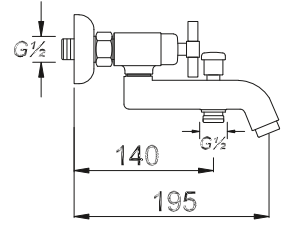

Kod/Code: 881

SABİT BORULU LAVABO BATARYASI
Two Handle Lavatory Faucet

حنفية حوض غسل الأيدي ثابتة و بمقبضين

₺ 300.00