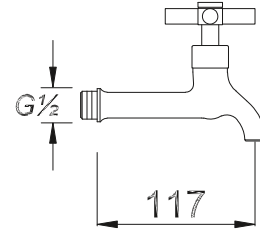

حنفية المطبخ برافعة واحدة

₺ 300.00

Kod/Code: 885

UZUN MUSLUK
Long Tap
حنفية طويلة

₺ 76.00

Kod/Code: 886

KISA MUSLUK
Short Tap
حنفية قصيرة

₺ 73.00