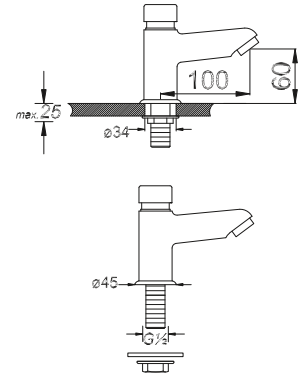

Kod/Code: 220

ZAMAN AYARLI SIVA ÜSTÜ BAŞ
Time Lapse Lavatory Tap

زر الحنفية المحددة زمنيا المركبة على الحائط

₺ 180.00