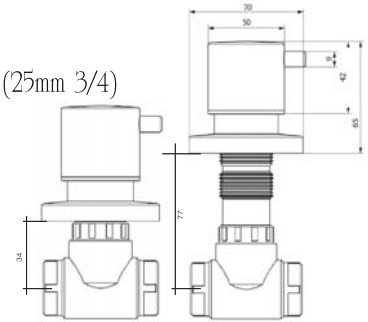

Kod/Code: 115

BETA ANKASTRE STOP VALF (25mm 3/4)
Beta Concealed Stop Valve
بد الحنفية بيطة صمام الإيقاف

₺ 85.00

36

Kod/Code: 116

PLUS ANKASTRE STOP VALF (20mm 1/2)
Plus Concealed Stop Valve
بد الحنفية بيطة صمام الإيقاف

₺ 60.00

36