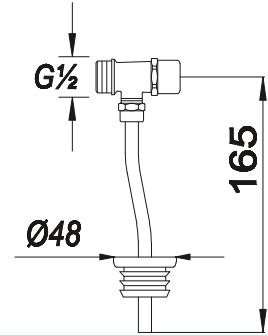

Kod/Code: 237

DİŞUVAR MUSLUÇU
Urinal Tap

رشاش المبالول

₺44.00

30

Kod/Code: 889

İNTEGRA ARA MUSLUK
Integra Interval Tap

يد الحنفية إنتغرا

₺58.00

50