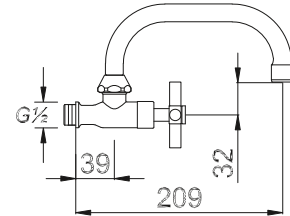

Kod/Code: 887

ÇAMAŞIR MUSLUĞU
Laundry Tap
حنفية الغسيل

₺ 76.00

Kod/Code: 888

TEK GÖVDE DUVARDAN EVİYE BATARYASI
Swivel Wall Mounted Kitchen Tap
حنفية المطبخ برافعة واحدة (مركبة على الحائط)

₺ 95.00

Kod/Code: 501