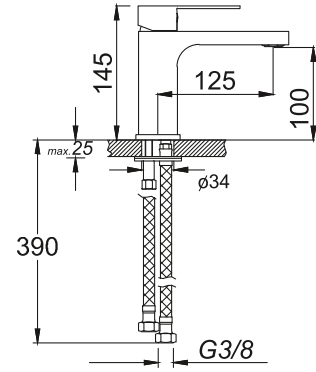

Kod/Code: 820

BANYO BATARYASI
Single Lever Bathroom Faucet
حنفية الحمام

₺ 520.00

Kod/Code: 821

LAVABO BATARYASI
Single Lever Lavatory Faucet
حنفية حوض غسيل الأيدي

₺ 400.00

Kod/Code: 822

TEK GÖVDE EVİYE BATARYASI
Single Lever Kitchen Faucet
حنفية المطبخ برافعة واحدة

₺ 460.00