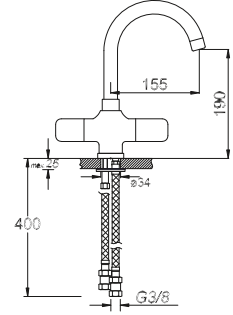

Kod/Code: 942

TERMOSTATİK BANYO BATARYASI
Thermostat Bathroom Faucet

حنفية الحمام المعدلة حراريا

₺ 600.00