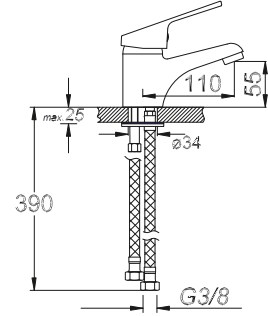

Kod/Code: 205

LAVABO BATARYASI
Single Lever Lavatory Faucet
حنفية حوض غسيل الأيدي

₺ 173.00