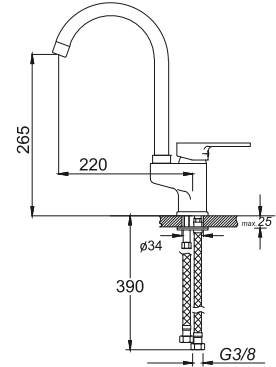

Kod/Code: 557

TEK GÖVDE EVİYE BATARYASI
Single Lever Kitchen Faucet

حنفية المطبخ برافعة واحدة

₺ 320.00