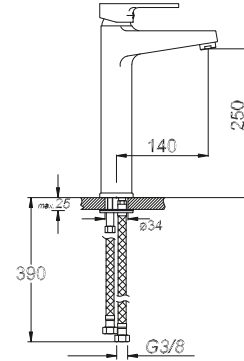

₺ 400.00

5

Ø 40

Kod/Code: 555

DUŞ BATARYASI

Single Lever Shower Faucet

حنفية الدش (حوض الإستحمام)

₺ 250.00