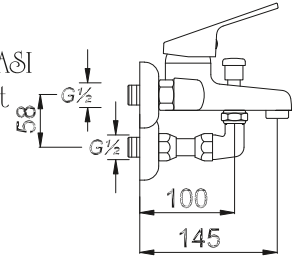

₺ 225.00

Kod/Code: 202

YARI ANKASTİRE BANYO BATARYASI
Semi Concealed Bathroom Faucet

حنفية الحمام

₺ 290.00

Kod/Code: 203

DÖNER EVİYE BATARYASI
Single Lever Kitchen Faucet

حنفية المطبخ المتحركة برافعة واحدة