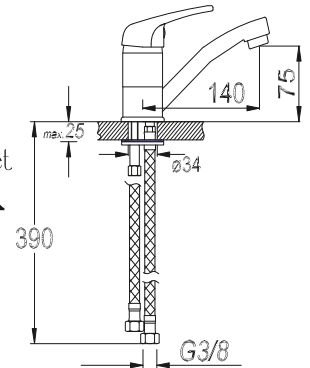

حنفية المطبخ المتحركة برافعة واحدة

₺ 150.00

Kod/Code: 946

DÖNER LAVABO BATARYASI
Single Lever Mobile Lavatory Faucet

حنفية حوض غسل الأيدي المتحركة برافعة واحدة

₺ 145.00

Kod/Code: 947

LAVABO BATARYASI
Single Lever Lavatory Faucet
حنفية حوض غسيل الأيدي