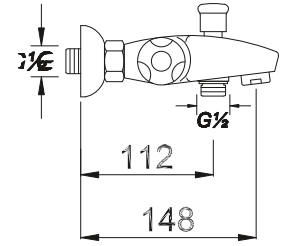

Kod/Code: 943

TERMOSTATİK DUŞ BATARYASI
Thermostat Shower Faucet

حنفية الدش المعدلة حراريا

₺ 500.00