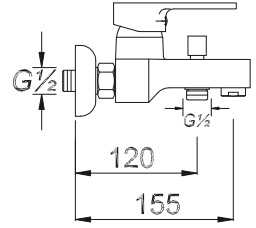

Kod/Code: 550

BANYO BATARYASI
Single Lever Bathroom Faucet

حنفية الحمام

₺ 320.00

Kod/Code: 551

LAVABO BATARYASI
Single Lever Lavatory Faucet

حنفية حوض غسيل الأيدي

₺ 280.00

Kod/Code: 557

TEK GÖVDE EVİYE BATARYASI
Single Lever Kitchen Faucet

حنفية المطبخ برافعة واحدة

₺ 320.00

Kod/Code: 553

ADLIKE EVİYE BATARYASI
Single Lever Kitchen Faucet

حنفية المطبخ برافعة واحدة

₺ 280.00