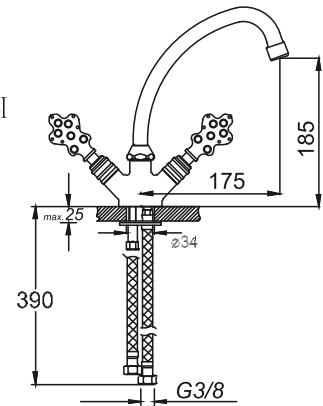

Kod/Code: 623

TEK GÖVDE EVİYE BATARYASI
Single Lever Kitchen Faucet

حنفية المطبخ برافعة واحدة

₺ 560.00