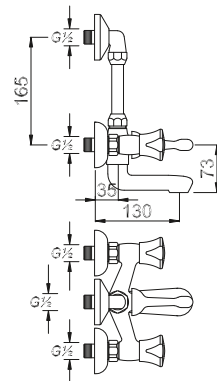

Kod/Code: 510

ÇAMAŞIR MUSLUĞU
Laundry Tap

حنفية الغسيل

₺ 54.00

Kod/Code: 512

KADAK TAKIMI
Handles

يد حنفية

₺ 25.00

Kod/Code: 516

TEK GÖVDE TEZGAH ÜSTÜ LAVABO MUSLUĞU
Swivel Lavatory Tap

حنفية حوض غسيل الأيدي برافعة واحدة (مركبة على السطح)

₺ 86.00

Kod/Code: 518

YARI ANKASTRE BANYO BATAFYASI
Semi Concealed Bathroom Faucet

حنفية الحمام

₺ 300.00