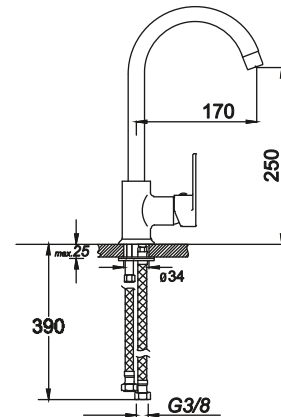

Kod/Code: 367

TEK GÖVDE EVİYE BATARYASI
Single Lever Kitchen Faucet

حنفية المطبخ برافعة واحدة

₺ 190.00

6 Ø 35