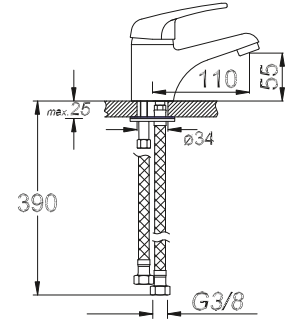

Kod/Code: 768

AQUA YÜKSEK LAVABO BATARYASI
High Aqua Lavatory Faucet
حنفية حوض غسيل الأيدي المرتفعة

₺ 190.00