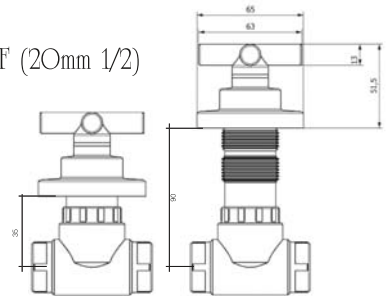

Kod/Code: 117

PLUS ANKASTRE STOP VALF (25mm 3/4)
Plus Concealed Stop Valve
بد الحنفية بيطة صمام الإيقاف

₺ 65.00

36