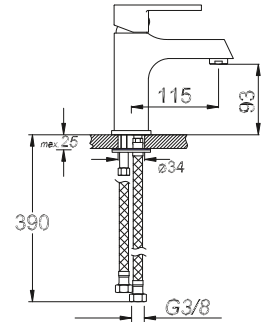

Kod/Code: 481

LAVABO BATARYASI
Single Lever Lavatory Faucet

حنفية حوض غسيل الأيدي

₺ 260.00

10

Ø 35