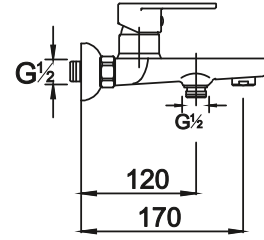

Kod/Code: 365

BANYO BATARYASI
Single Lever Bathroom Faucet

حنفية الحمام

₺ 330.00

8 Ø 35

Kod/Code: 366

LAVABO BATARYASI
Single Lever Lavatory Faucet

حنفية حوض غسل الأيدي

₺ 280.00

10 Ø 35

Kod/Code: 367

TEK GÖVDE EVİYE BATARYASI
Single Lever Kitchen Faucet

حنفية المطبخ برافعة واحدة

₺ 190.00

6 Ø 35