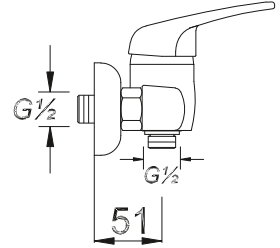

Kod/Code: 952

ADLIKE EVİYE BATARYASI
Single Lever Kitchen Faucet

حنفية المطبخ برافعة واحدة

₺ 215.00