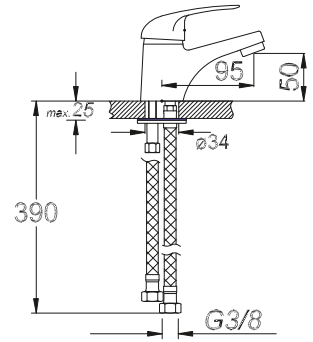

Kod/Code: 446

TEK GÖVDE EVİYE BATARYASI
Single Lever Kitchen Faucet

حنفية المطبخ برافعة واحدة

₺ 120.00