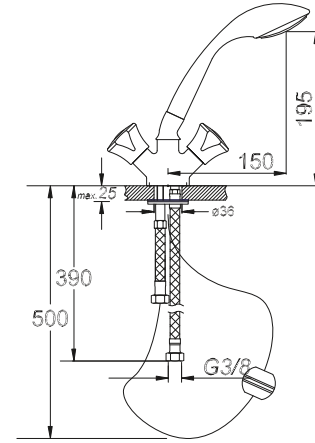

حنفية الحمام

₺ 215.00

10

Kod/Code: 505

BERBER BATARYASI
Pull-Out Barber Faucet

حنفية الحلاق

₺ 205.00

10