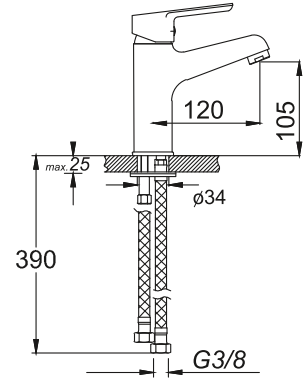

Kod/Code: 740

BANYO BATARYASI
Single Lever Bathroom Faucet
حنفية الحمام

₺ 270.00

Kod/Code: 741

LAVABO BATARYASI
Single Lever Lavatory Faucet
حنفية حوض غسل الأيدي

₺ 240.00

Kod/Code: 742

TEK CÖVDE KUÇU EVİYE BATARYASI
Single Lever Kitchen Faucet
حنفية المطبخ برافعة واحدة

₺ 195.00