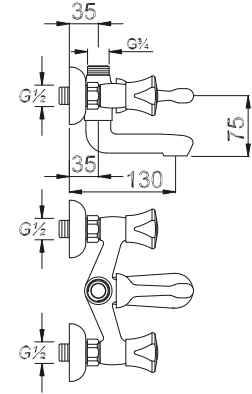

حنفية الحمام

₺ 215.00

10

Kod/Code: 505

BERBER BATARYASI
Pull-Out Barber Faucet

حنفية الحلاق

₺ 205.00

10