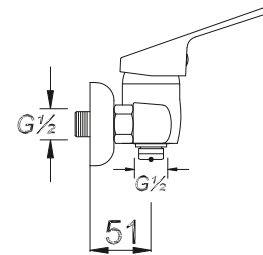

Kod/Code: 205

LAVABO BATARYASI
Single Lever Lavatory Faucet
حنفية حوض غسيل الأيدي

₺ 173.00

Kod/Code: 207

TEK GÖVDE LAVABO BATARYASI
Single Lever Lavatory Faucet
حنفية حوض غسيل الأيدي برافعة واحدة

₺ 133.00

Kod/Code: 208

TEK GÖVDE EVIYE BATARYASI
Single Lever Kitchen Faucet
حنفية المطبخ برافعة واحدة

₺ 133.00

Kod/Code: 210

DUŞ BATARYASI
Single Lever Shower Faucet
حنفية الدش (حوض الإستحمام)

₺ 203.00