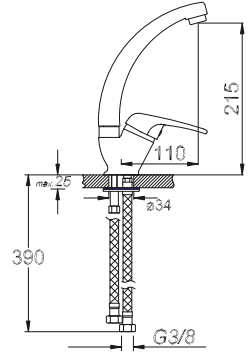

₺ 130.00

Kod/Code: 949

TEK GÖVDE LAVABO BATARYASI
Single Lever Lavatory Faucet

حنفية حوض غسيل الأيدي برافعة واحدة

₺ 130.00

Kod/Code: 950

DUŞ EVİYE BATARYASI
Single Lever Shower Faucet

حنفية الدش (حوض الإستحمام)