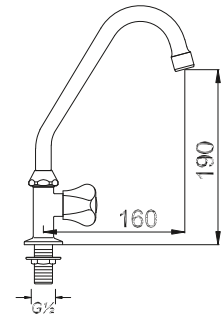

حنفية المطبخ

₺ 62.00

Kod/Code: 716

TEK GÖVDE TEZGAH ÜSTÜ LAVABO MUSLUĞU
Swivel Lavatory Tap

حنفية حوض غسل الأيدي برافعة واحدة (مركبة على السطح)

₺ 78.00

Kod/Code: 717

TEK GÖVDE TEZGAH ÜSTÜ DÖNER EVİYE MUSLUK
Swivel Kitchen Tap