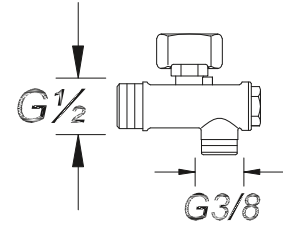

يد الحنفية

₺ 28.00

Kod/Code: 262

KÜRESEL FİLTRELİ ARA MUSLUK

Filter Interval Valve

يد الحنفية كروية

₺ 18.00

100