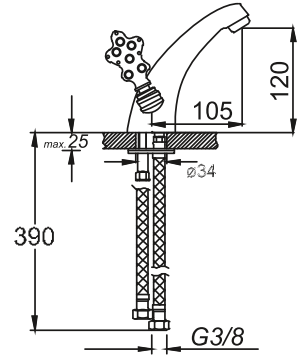

DÖNER EVİYE BATARYASI
Two Handle Swivel Kitchen Faucet

حنفية المطبخ المتحركة

₺ 560.00

Kod/Code: 622

TEK GÖVDE KARTAL BATARYASI
Two Handle Lavatory Faucet

حنفية النسر حوض غسل الأيدي

₺ 580.00

Kod/Code: 623