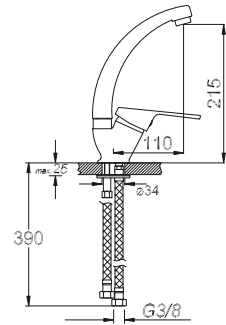

Kod/Code: 207

TEK GÖVDE LAVABO BATARYASI
Single Lever Lavatory Faucet
حنفية حوض غسيل الأيدي برافعة واحدة

₺ 133.00

Kod/Code: 208

TEK GÖVDE EVIYE BATARYASI
Single Lever Kitchen Faucet
حنفية المطبخ برافعة واحدة

₺ 133.00