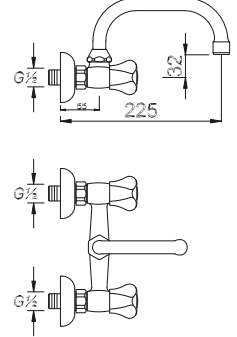

Kod/Code: 702

DÖNER LAVABO BATARYASI
Two Handle Swivel Lavatory Faucet

حنفية حوض غسل الأيدي المتحركة برافعة واحدة

₺ 160.00

10