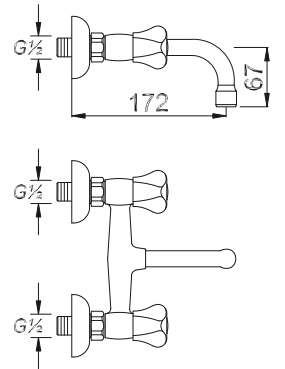

Kod/Code: 701

DÖNER EVİYE BATARYASI
Two Handle Swivel Kitchen Faucet

حنفية المطبخ المتحركة

₺ 160.00

10

Kod/Code: 702

DÖNER LAVABO BATARYASI
Two Handle Swivel Lavatory Faucet

حنفية حوض غسل الأيدي المتحركة برافعة واحدة

₺ 160.00

10

Kod/Code: 703

SABİT BATARYASI
Two Handle Fixed Kitchen Faucet

حنفية المطبخ الثابتة

₺ 170.00

10