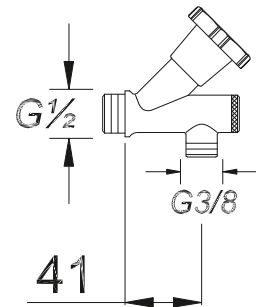

Kod/Code: 112

İNTEGRA ANKASTRE STOP VALF

Integra Concealed Stop Valve

يد الحنفية إنتگرا صمام الإيقاف

₺ 76.00

Kod/Code: 113

YONCA ANKASTRE STOP VALF

Yonca Concealed Stop Valve

يد الحنفية يونجا صمام الإيقاف

₺ 74.00

Kod/Code: 260

KROM KAPAKLI TAHARAT MUSLUĞU

Chrome Caps Interval Tap

يد حنفية الكروم

₺ 19.00

Kod/Code: 261

FİLTRELİ ARA MUSLUK

Filter Interval Tap

يد الحنفية

₺ 28.00