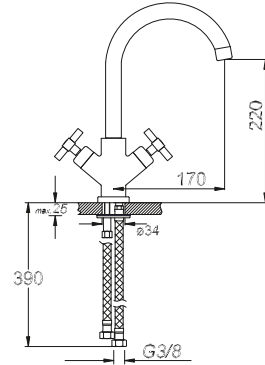

Kod/Code: 883

TEK GÖVDE EVİYE BATARYASI
Single Lever Kitchen Faucet

حنفية المطبخ برافعة واحدة

₺ 300.00