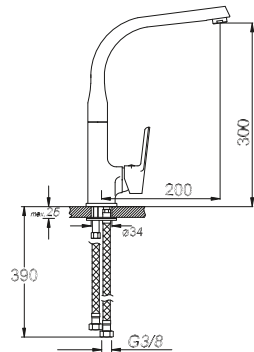

حنفية حوض غسل الأيدي

₺ 280.00

Kod/Code: 582

TEK GÖVDE EMIYE BATARYASI
Single Lever Kitchen Faucet

حنفية المطبخ برافعة واحدة

₺ 280.00

Kod/Code: 583

ADLİKE EVİYE BATARYASI
Single Lever Kitchen Faucet.
حنفية المطبخ برافعة واحدة