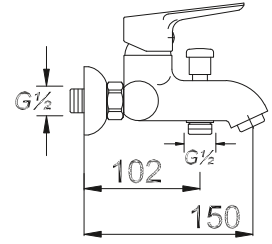

Kod/Code: 471

LAVABO BATARYASI
Single Lever Lavatory Faucet

حنفية حوض غسل الأيدي

₺ 215.00