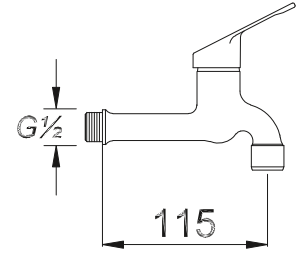

Kod/Code: 770

UZUN MUSLUK
Single Lever Tap

حنفية

₺ 64.00

25

Kod/Code: 771

TEK GÖVDE TEZGAH ÜSTÜ EVİYE MUSLUK
Single Lever Kitchen Tap

حنفية المطبخ برافعة واحدة (مركبة على السطح)

₺ 110.00

20

Kod/Code: 772

TEK GÖVDE DUVARDAN EVİYE MUSLUK
Single Lever Wall Mounted Kitchen Tap

حنفية المطبخ برافعة واحدة (مركبة على الحائط)

₺ 100.00

20

Kod/Code: 773

DUŞ BATARYASI
Single Lever Shower Faucet

حنفية الدش (حوض الإستحمام)

₺ 180.00

8