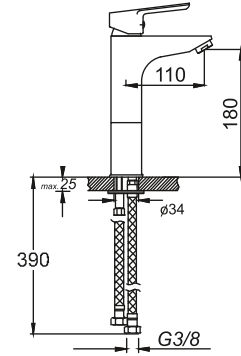

حنفية المطبخ برافعة واحدة

₺ 195.00

Kod/Code: 829

YÜKSEK LAVABO BATARYASI
High Lavatory Faucet

حنفية الحمام

₺ 360.00

Kod/Code: 833

APLİKE EVİYE BATARYASI
Single Lever Kitchen Faucet