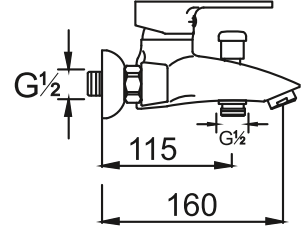

Kod/Code: 391

LAVABO BATARYASI
Single Lever Lavatory Faucet

حنفية حوض غسيل الأيدي

₺ 260.00