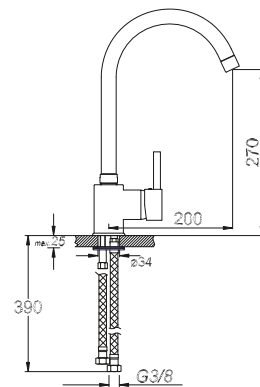

Kod/Code: 684

SPİRALLİ TEK GÖVDE EVİYE BATARYASI
Single Lever Pull-Out Kitchen Faucet

حنفية المطبخ اللولبية برافعة واحدة

₺ 600.00

Kod/Code: 685

SPİRALLİ TEK GÖVDE EVİYE BATARYASI
Single Lever Pull-Out Kitchen Faucet

حنفية المطبخ اللولبية برافعة واحدة

₺ 500.00

Kod/Code: 930

TEK GÖVDE KUÇU EVİYE BATARYASI
Single Lever Kitchen Faucet

حنفية المطبخ برافعة واحدة

₺ 250.00