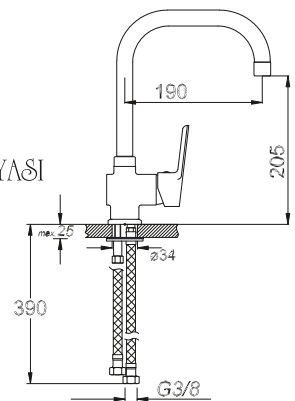

Kod/Code: 832

TEK GÖVDE KUÇU EVİYE BATARYASI
Single Lever Kitchen Faucet

حنفية المطبخ برافعة واحدة

₺ 195.00