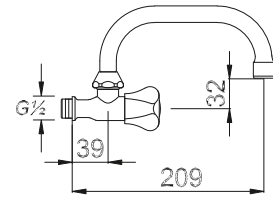

Kod/Code: 713
TEK GÖVDE DUVARDAN DÖNER EVİYE MUŞLUK
Swivel Wall Mounted Kitchen Tap
حنفية المطبخ برافعة واحدة (مركبة على الحائط) و المتحركة

₺ 62.00