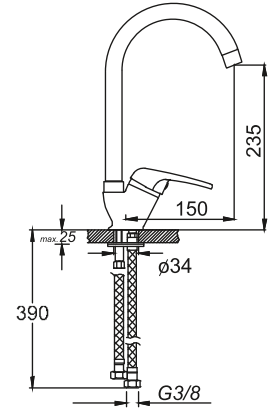

Kod/Code: 951

TEK GÖVDE KUĞU EVİYE BATARYASI
Single Lever Kitchen Faucet

حنفية حوض غسيل الأيدي برافعة واحدة

₺ 135.00

Kod/Code: 953

TEK GÖVDE KUĞU LAVABO BATARYASI
Single Lever Lavatory Faucet

حنفية حوض غسيل الأيدي برافعة واحدة

₺ 135.00