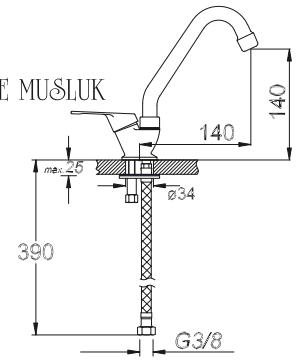

25

Kod/Code: 771

TEK GÖVDE TEZGAH ÜSTÜ EVİYE MUSLUK
Single Lever Kitchen Tap

حنفية المطبخ برافعة واحدة (مركبة على السطح)

₺ 110.00

20

Kod/Code: 772

TEK GÖVDE DUVARDAN EVİYE MUSLUK
Single Lever Wall Mounted Kitchen Tap