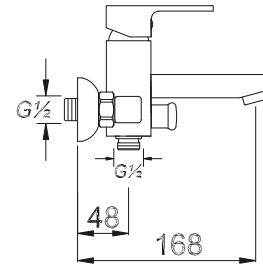

Kod/Code: 862

ÇANAK TIPI LAVABO BATARYASI

Single Lever Lavatory Faucet

حنفية حوض غسل الأيدي (طويل)

₺600.00

Kod/Code: 863

BANYO BATARYASI

Single Lever Bathroom Faucet

حنفية الحمام

₺500.00

Kod/Code: 864

LAVABO BATARYASI

Single Lever Lavatory Faucet

حنفية حوض غسل الأيدي

₺400.00

Kod/Code: 865

TEK CÖVDE EVIYE BATARYASI

Single Lever Kitchen Faucet

حنفية المطبخ برافعة واحدة

₺460.00