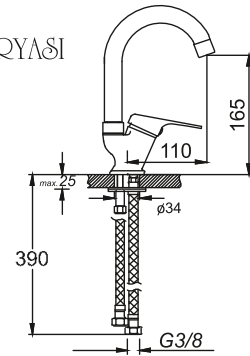

Kod/Code: 451

TEK GÖVDE KUÇU LAVABO BATARYASI
Single Lever Lavatory Faucet

حنفية المطبخ برافعة واحدة

₺ 125.00