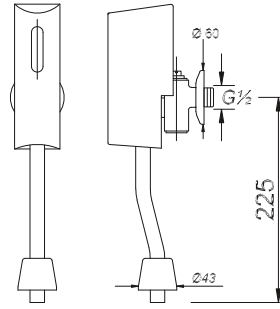

Kod/Code: 959

FOTOSELLİ PİSUVAR BATARYASI
Automatic Concealed Urinal Faucet
حنفية المبولة الليزرية

₺ 520.00

Fotoselli Sıva Üstü Pisuar
(DC6V)
ÜRÜN KODU: 959

TS EN 15091