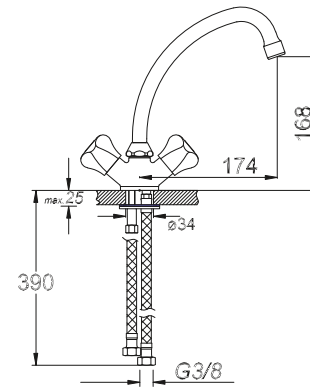

Kod/Code: 704

BANYO BATARYASI
Two Handle Bathroom Faucet

حنفية الحمام

₺ 210.00

10

Kod/Code: 705

BERBER BATARYASI
Pull-Out Barber Faucet

حنفية الحلاق

₺ 200.00

10

Kod/Code: 706

TEK GÖVDE KUĞU BATARYASI
Two Handle Kitchen Faucet

حنفية المطبخ برافعتين

₺ 130.00

10