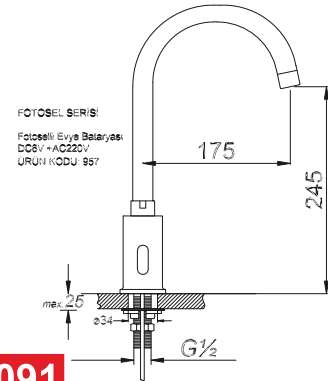

Kod/Code: 957

FOTOSELLİ EVİYE BATARYASI
Automatic Sensor Kitchen Faucet
حنفية المطبخ الليزرية

₺ 640.00

TS EN 15091

Kod/Code: 959

FOTOSELLİ PİSUVAR BATARYASI
Automatic Concealed Urinal Faucet
حنفية المبولة الليزرية

₺ 520.00

Fotoselli Sıva Üstü Pisuar
(DC6V)
ÜRÜN KODU: 959

TS EN 15091

Kod/Code: 960

FOTOSELLİ PİSUVAR SIVA ALTI BATARYASI
Automatic Concealed Flusher
رشاش ماء المراض الليزري

₺ 700.00

TS EN 15091