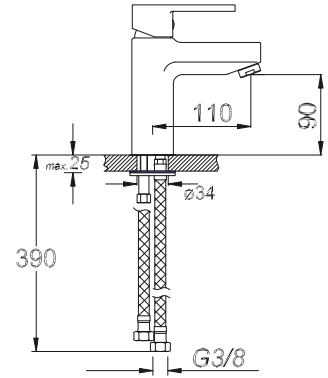

Kod/Code: 381

LAVABO BATARYASI
Single Lever Lavatory Faucet

حنفية حوض غسل الأيدي

₺ 230.00