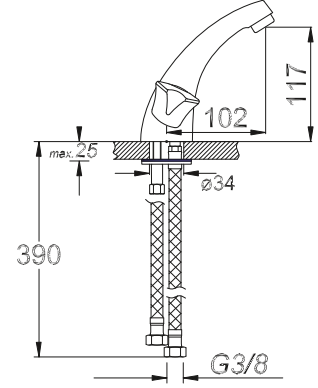

₺165.00

10

Kod/Code: 508

UZUN MUSLUK
Long Tap

حنفية طويلة

₺54.00

35

Kod/Code: 509