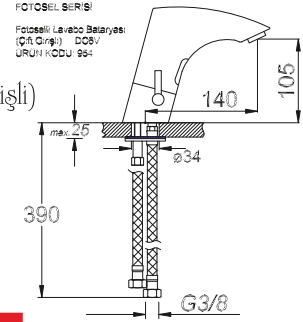

حنفية حوض غسل الأيدي الليزرية

₺ 740.00

TS EN 15091

Kod/Code: 954

FOTOSELLİ LAVABO BATARYASI (çift girişli)
Automatic Sensor Lavatory Faucet
حنفية حوض غسيل الأيدي الليزرية [و يدوي]

₺ 850.00

SINIRLI STOK

TS EN 15091