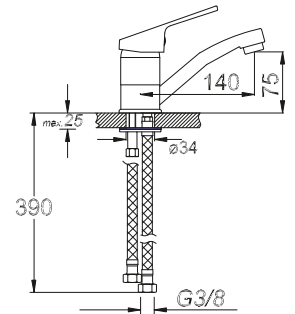

₺ 155.00

Kod/Code: 204

DÖNER LAVABO BATARYASI
Single Lever Lavatory Faucet

حنفية حوض غسل الأيدي المتحركة برافعة واحدة

₺ 150.00

Kod/Code: 205

LAVABO BATARYASI
Single Lever Lavatory Faucet
حنفية حوض غسيل الأيدي