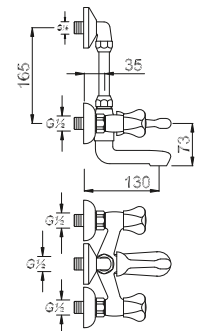

حنفية حوض غسل الأيدي برافعة واحدة (مركبة على السطح و المتحركة)

₺ 78.00

Kod/Code: 718

YARI ANKASTRE BANYO BATARYASI
Semi Concealed Bathroom Faucet

حنفية الحمام

₺ 300.00

Kod/Code: 112

İNTEGRA ANKASTRE STOP VALF