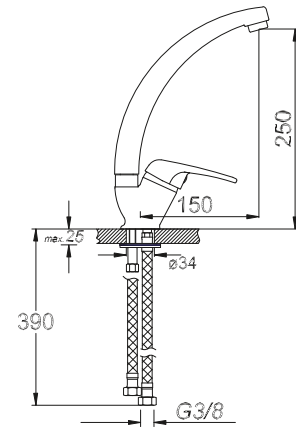

Kod/Code: 947

LAVABO BATARYASI
Single Lever Lavatory Faucet
حنفية حوض غسيل الأيدي

₺ 170.00

Kod/Code: 768

AQUA YÜKSEK LAVABO BATARYASI
High Aqua Lavatory Faucet
حنفية حوض غسيل الأيدي المرتفعة

₺ 190.00

Kod/Code: 948

TEK GÖVDE EVİYE BATARYASI
Single Lever Kitchen Faucet
حنفية المطبخ برافعة واحدة

₺ 130.00