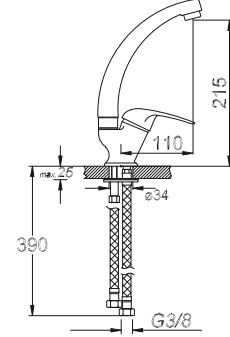

Kod/Code: 447

TEK GÖVDE LAVABO BATARYASI
Single Lever Lavatory Faucet

حنفية المطبخ برافعة واحدة

₺ 120.00

Kod/Code: 450

TEK GÖVDE KUÇU EVIYE BATARYASI
Single Lever Kitchen Faucet

حنفية المطبخ برافعة واحدة

₺ 125.00

Kod/Code: 451

TEK GÖVDE KUÇU LAVABO BATARYASI
Single Lever Lavatory Faucet

حنفية المطبخ برافعة واحدة

₺ 125.00