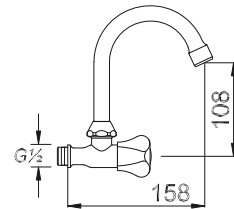

Kod/Code: 714
TEK GÖVDE DUVARDAN DÖNER EVİYE MUŞLUK
Swivel Wall Mounted Kitchen Tap
حنفية المطبخ برافعة واحدة (مركبة على الحائط) و المتحركة