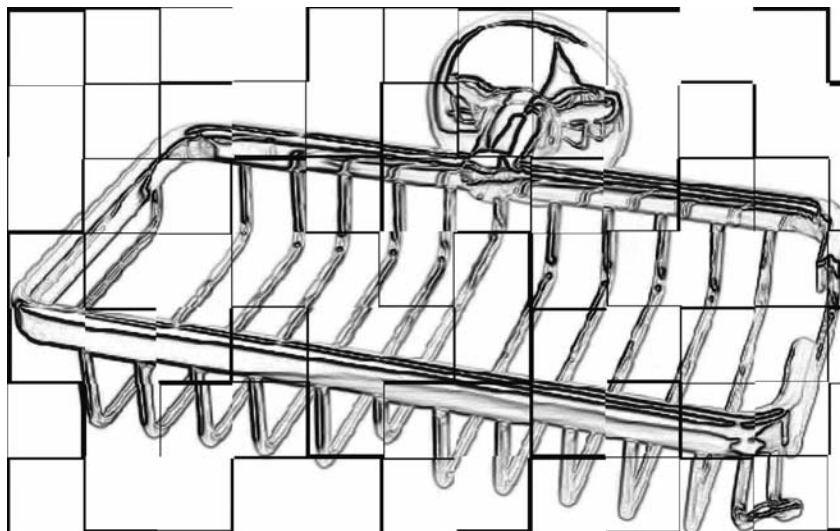

Z-25017 Deniz 18x18 İkili 210,00 TL

Z-25023 Oval 18x18 İkili 200,00 TL

Z-25018 Deniz 22x22 İkili 250,00 TL

Z-25024 Oval 22x22 İkili 240,00 TL

Z-25025 Oval 18x18 Üçlü 310,00 TL

Z-25020 Deniz 22x22 Üçlü 400,00 TL

Z-25026 Oval 22x22 Üçlü 380,00 TL