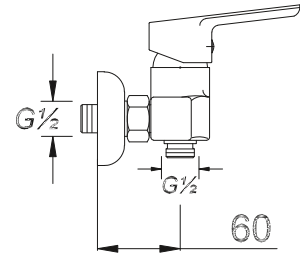

Kod/Code: 584

DUŞ BATARYASI
Single Lever Shower Faucet.
حنفية الدش (حوض الإستحمام)

₺ 230.00