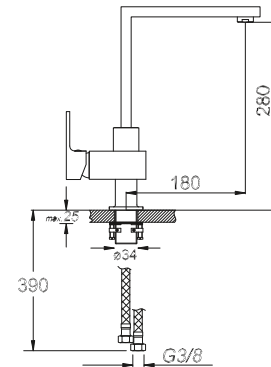

Kod/Code: 862

ÇANAK TIPI LAVABO BATARYASI

Single Lever Lavatory Faucet

حنفية حوض غسل الأيدي (طويل)

₺600.00

Kod/Code: 863

BANYO BATARYASI

Single Lever Bathroom Faucet

حنفية الحمام

₺500.00

Kod/Code: 864

LAVABO BATARYASI

Single Lever Lavatory Faucet

حنفية حوض غسل الأيدي

₺400.00

Kod/Code: 865

TEK CÖVDE EVIYE BATARYASI

Single Lever Kitchen Faucet

حنفية المطبخ برافعة واحدة

₺460.00