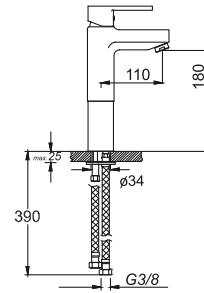

Kod/Code: 386

YÜKSEK LAVABO BATARYASI
High Lavatory Faucet

حنفية المطبخ برافعة واحدة

₺ 300.00

Kod/Code: 383

APLİKE EVİYE BATARYASI
Single Lever Kitchen Faucet

حنفية المطبخ برافعة واحدة

₺ 270.00