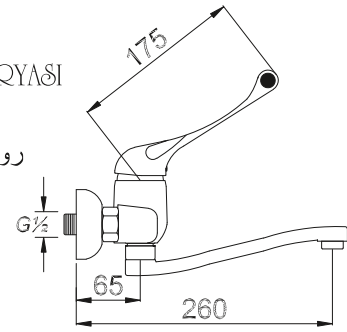

Kod/Code: 759

ROYAL LAVABO DOKTOR BATARYASI
Royal Medical Lavatory Faucet

روايل حنفيه حوض غسيل الايدي الطبية برافعة واحدة

₺ 210.00

10

Kod/Code: 760

ROYAL APLİKE DOKTOR BATARYASI
Royal Medical Kitchen Faucet

روايل حنفيه المطبخ الطبية برافعة واحدة

₺ 260.00

8