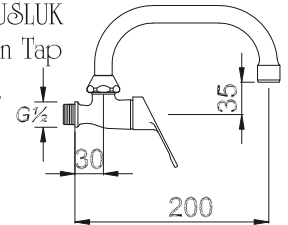

Kod/Code: 773

DUŞ BATARYASI
Single Lever Shower Faucet

حنفية الدش (حوض الإستحمام)

₺ 180.00

8