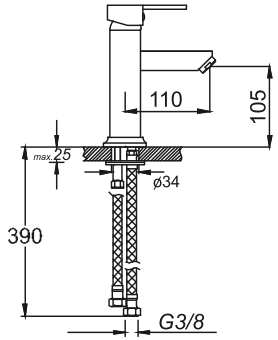

Kod/Code: 421

LAVABO BATARYASI
Single Lever Lavatory Faucet

حنفية حوض غسل الأيدي

₺ 320.00

10

Ø 35