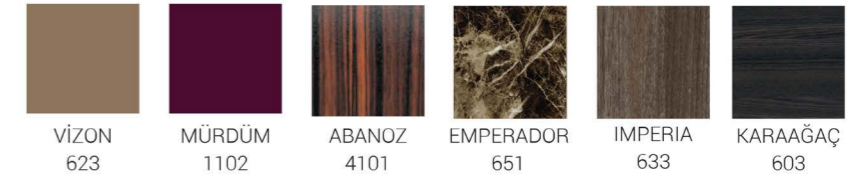

Renkler / Colors

HIGH GLOSS

Smart 80

Takım	1.352.00 ₺
Alt Modül Lavabolu	858.00 ₺
Ayna Aplik Üst Modül	494.00 ₺

Petek 80

Takım	1.572.00 ₺
Alt Modül Lavabolu	1.024.00 ₺
Ayna Aplik Üst Modül	548.00 ₺

ÇEKMECELİ