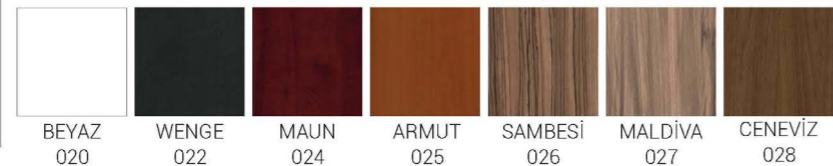

Renkler / Colors

Fiyatlarımıza KDV dahil değildir

MDF LAM