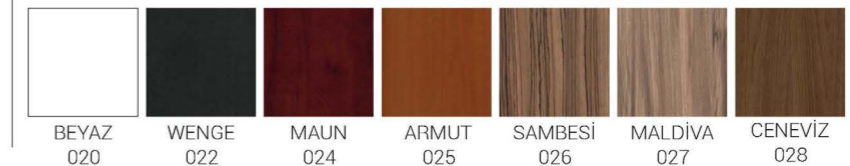

Renkler / Colors

Fiyatlarımıza KDV dahil değildir