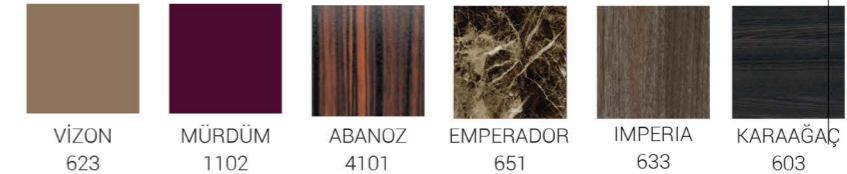

Renkler / Colors

Fiyatlarımıza KDV dahil değildir

HIGH GLOSS

İda 32 x 50

Takım	882.00 ₺
Alt Modül Lavabolu	552.00 ₺
Ayna Aplik Üst Modül	330.00 ₺

Fiyatlarımıza KDV dahil değildir

HIGH GLOSS

Bella 65