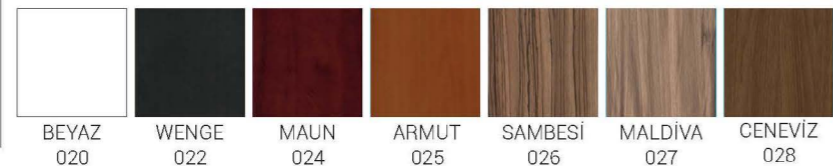

Renkler / Colors

Fiyatlarımıza KDV dahil değildir