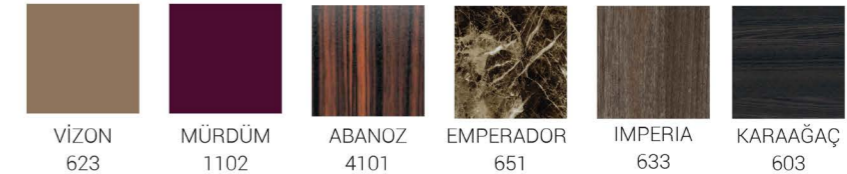

Alize 55

Takım	977.00 ₺
Alt Modül Lavabolu	594.00 ₺
Ayna Aplik Üst Modül	383.00 ₺

Alize 75

Takım	1.122.00 ₺
Alt Modül Lavabolu	673.00 ₺
Ayna Aplik Üst Modül	449.00 ₺

Alize 65

Takım	1.030.00 ₺
Alt Modül Lavabolu	620.00 ₺
Ayna Aplik Üst Modül	410.00 ₺

Sembol 80

Takım	1.260.00 ₺
Alt Modül Lavabolu	766.00 ₺
Ayna Aplik Üst Modül	494.00 ₺

Renkler / Colors

HIGH GLOSS

HIGH GLOSS