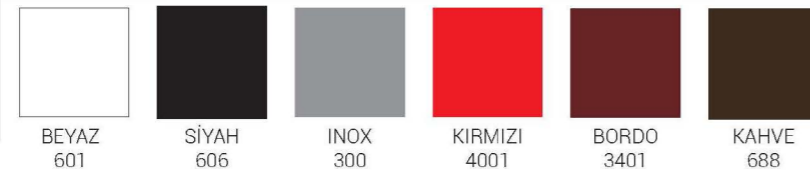

Renkler / Colors

HIGH GLOSS