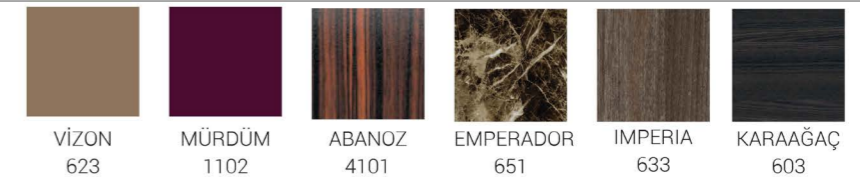

ÇEKMECELİ
BOY DOLAPLI

Renkler / Colors

HIGH GLOSS

Punto 80

Takım	2.251.00 ₺
Alt Modül Lavabolu	1.703.00 ₺
Ayna Aplik Üst Modül	548.00 ₺

ÇEKMECELİ

HIGH GLOSS

Nova 80