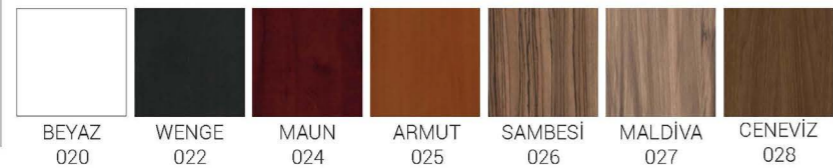

ÇEKMECELİ

Safir 65

Takım	977.00 ₺
Alt Modül Lavabolu	613.00 ₺
Ayna Aplik Üst Modül	364.00 ₺

ÇEKMECELİ

Renkler / Colors

Fiyatlarımıza KDV dahil değildir

Efes 100

Takım	1.452.00 ₺
Alt Modül Lavabolu	871.00 ₺
Ayna Aplik Üst Modül	581.00 ₺