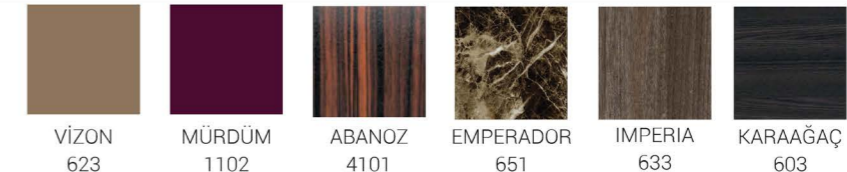

Kamer 100

Takım	2.060.00 ₺
Alt Modül Lavabolu	1.379.00 ₺
Ayna Aplik Üst Modül	681.00 ₺
Ek Modül	990.00 ₺

ÇEKMECELİ
BOY DOLAPLI