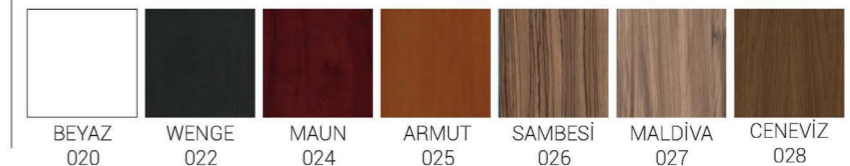

Renkler / Colors

Fiyatlarımıza KDV dahil değildir

MDF LAM