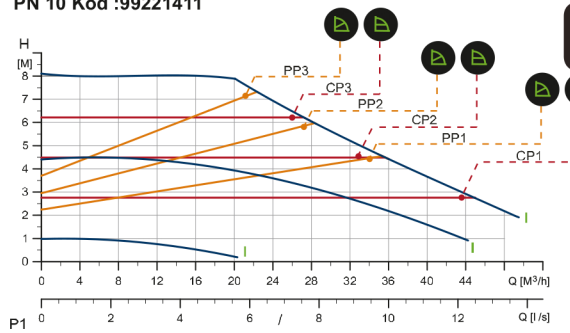

PN 6 FLANŞLI : 2.265 EURO
PN 10 FLANŞLI :2.378 EURO