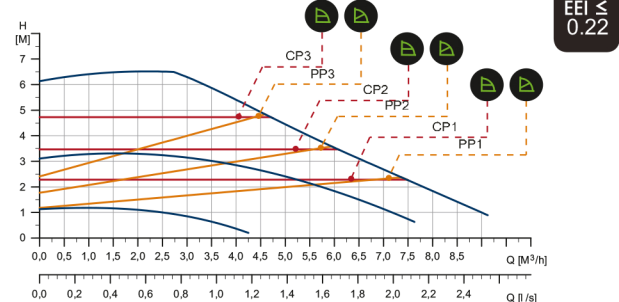

MAGNA 1 32-60 F
1 x 230 V, 50/60 Hz
D.Kod : D.99221234 PN 10
F.Kod : F.99221269 PN 6-10

MAGNA 1 32-100
1 x 230 V, 50/60 Hz
D.Kod : D.99221236 PN 10
F.Kod : F.99221237 PN 6 - 10

Dişli : 722 EURO
FLANŞLI : 812 EURO