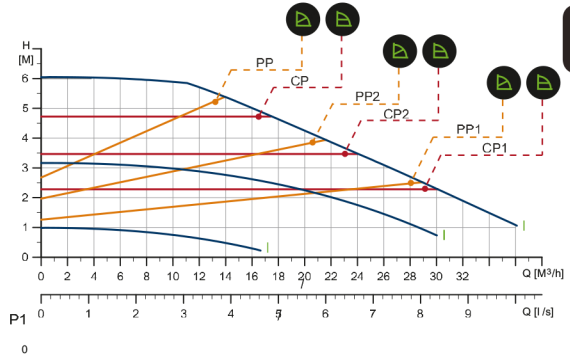

MAGNA 1 65-60 F
1 x 230 V, 50/60 Hz
F.Kod : 99221371 PN 6-10

MAGNA 1 65-100 F
1 x 230 V, 50/60 Hz
Kod : 99221373 PN 6-10

FLANŞLI : 1.823 EURO