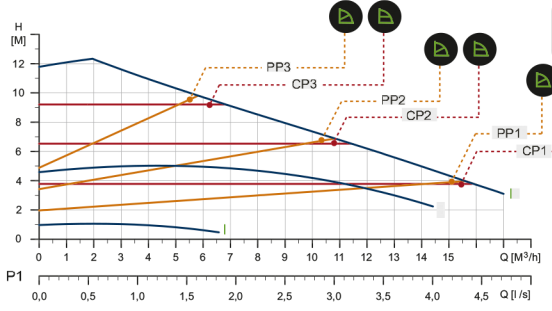

Dişli : 944 EURO

EEI ≤ 0.21

MAGNA 1 32-120 F
1 x 230 V, 50/60 Hz
F.Kod : 99221285 PN 6-10

FLANŞLI : 1.203 EURO

EEI ≤ 0.21

MAGNA 1 40-40 F
1 x 230 V, 50/60 Hz
F.Kod : 99221291 PN 6-10

FLANŞLI : 866 EURO

EEI ≤ 0.21