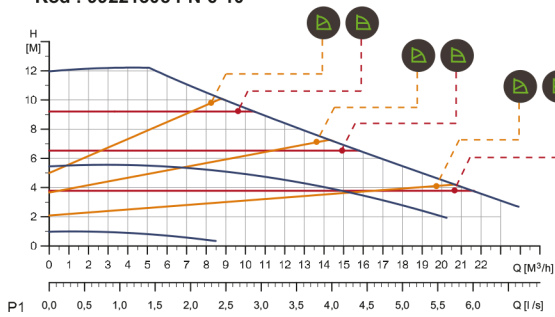

FLANŞLI : 1.273 EURO

EEI ≤ 0.23

MAGNA 1 40-120 F
1 x 230 V, 50/60 Hz
Kod : 99221305 PN 6-10

FLANŞLI : 1.460 EURO

EEI ≤ 0.21

MAGNA 1 65-40 F
1 x 230 V, 50/60 Hz
Kod : 99221382 PN 6-10

FLANŞLI :1.596 EURO

MAGNA 1 65-60 F
1 x 230 V, 50/60 Hz
F.Kod : 99221371 PN 6-10