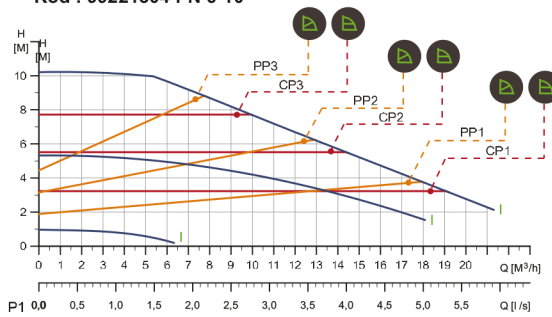

MAGNA 1 40-100 F
1 x 230 V, 50/60 Hz
Kod : 99221304 PN 6-10

MAGNA 1 65-40 F
1 x 230 V, 50/60 Hz
Kod : 99221382 PN 6-10

FLANŞLI : 1.273 EURO

EEI ≤ 0.23