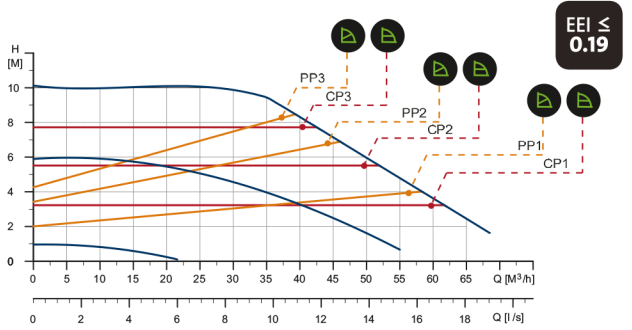

MAGNA 1 100-100 F
1 x 230 V, 50/60 Hz
PN 6 Kod :99221441
PN 10 Kod :99221446

PN 6 FLANŞLI :2.891 EURO
PN 10 FLANŞLI : 3.035 EURO