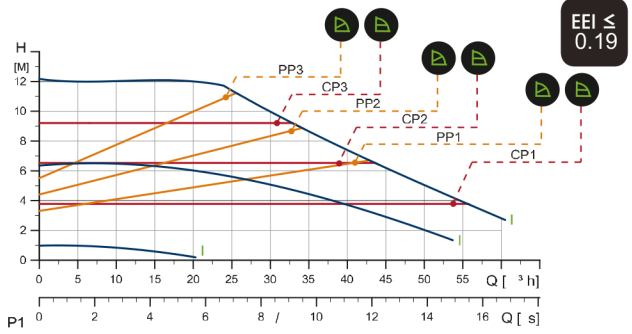

MAGNA 1 80-120 F
1 x 230 V, 50/60 Hz
PN 6 Kod :99221409
PN 10 Kod :99221413

PN 6 FLANŞLI :2.772 EURO
PN 10 FLANŞLI : 2.911 EURO