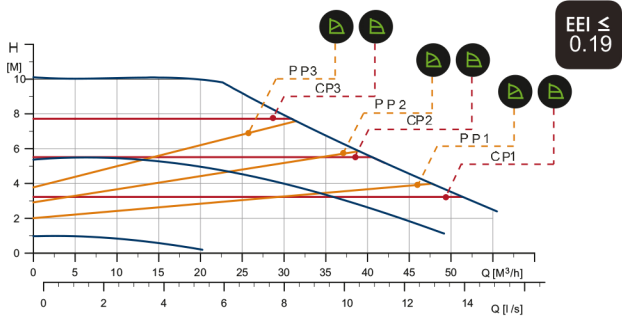

MAGNA 1 80-100 F
1 x 230 V, 50/60 Hz
PN 6 Kod :99221408
PN 10 Kod :99221412

PN 6 FLANŞLI : 2.470 EURO
PN 10 FLANŞLI : 2.594 EURO