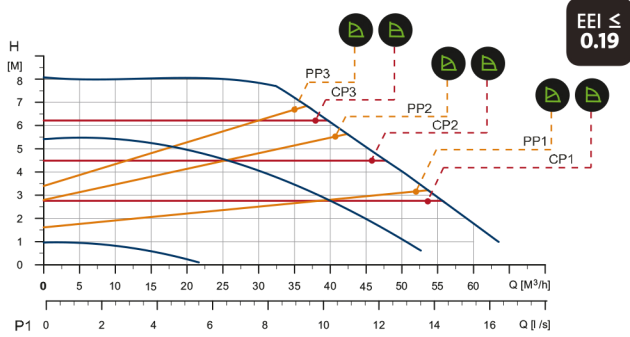

PN 6 FLANŞLI :2.772 EURO
PN 10 FLANŞLI : 2.911 EURO

MAGNA 1 100-60 F **PN 6 FLANŞLI :2.449 EURO**
1 x 230 V, 50/60 Hz
PN 6 Kod :99221439

MAGNA 1 100-80 F
1 x 230 V, 50/60 Hz
PN 6 Kod :99221440

PN 6 FLANŞLI :2.653 EURO