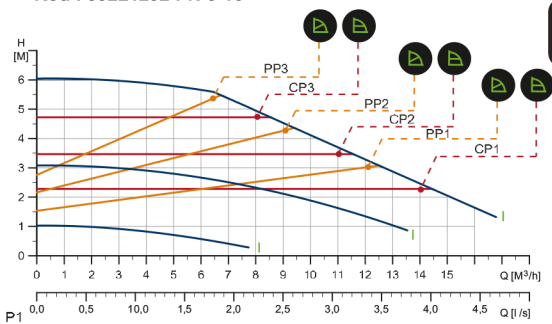

MAGNA 1 40-60 F
1 x 230 V, 50/60 Hz
Kod : 99221292 PN 6-10

FLANŞLI : 951 EURO

EEI ≤ 0.21