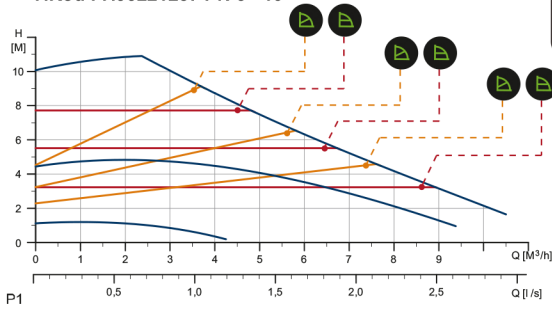

Dişli : 827 EURO
FLANŞLI : 963 EURO

EEI ≤ 0.21