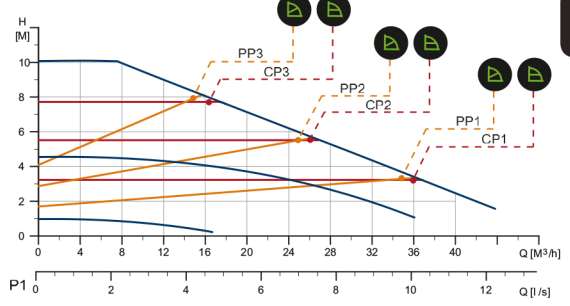

FLANŞLI : 1.823 EURO

MAGNA 1 65-80 F
1 x 230 V, 50/60 Hz
Kod : 99221372 PN 6-10

FLANŞLI :1.985 EURO

MAGNA 1 65-100 F
1 x 230 V, 50/60 Hz
Kod : 99221373 PN 6-10

FLANŞLI : 2.093 EURO

MAGNA 1 65-120 F
1 x 230 V, 50/60 Hz
Kod : 99221374 PN 6-10