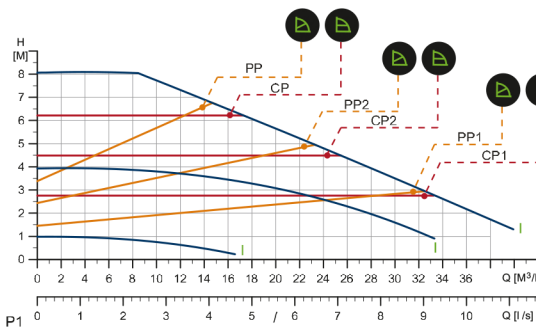

FLANŞLI :1.985 EURO