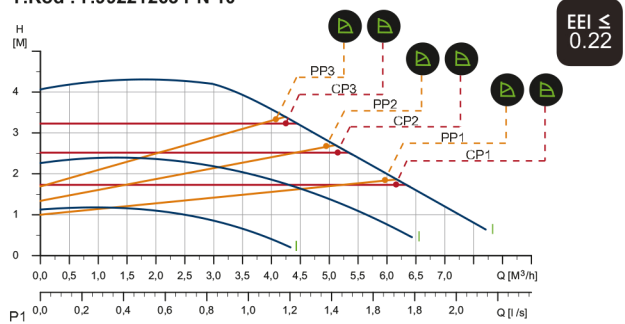

MAGNA 1 32-40
1 x 230 V, 50/60 Hz
D.Kod : D.99221233 PN 6-10
F.Kod : F.99221263 PN 10

Dişli : 618 EURO
FLANŞLI : 680 EURO