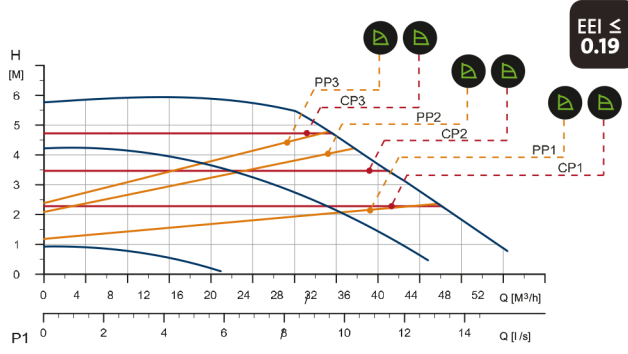

MAGNA 1 100-60 F **PN 6 FLANŞLI :2.449 EURO**
1 x 230 V, 50/60 Hz
PN 6 Kod :99221439