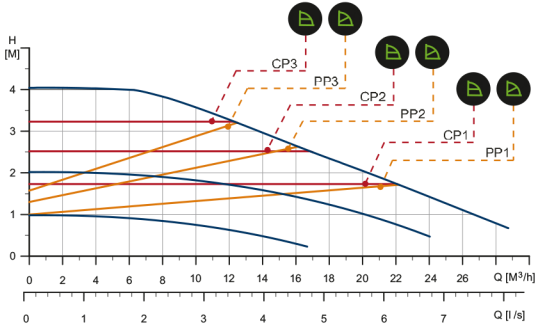

FLANŞLI : 1.273 EURO

EEI ≤ 0.23

MAGNA 1 40-120 F
1 x 230 V, 50/60 Hz
Kod : 99221305 PN 6-10

FLANŞLI : 1.460 EURO

EEI ≤ 0.21

MAGNA 1 65-40 F
1 x 230 V, 50/60 Hz
Kod : 99221382 PN 6-10

FLANŞLI :1.596 EURO

MAGNA 1 65-60 F
1 x 230 V, 50/60 Hz
F.Kod : 99221371 PN 6-10