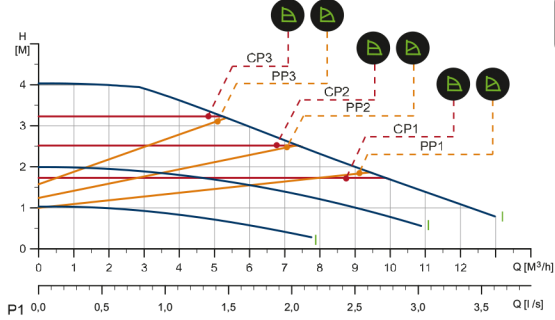

Dişli : 944 EURO

EEI ≤ 0.21

MAGNA 1 32-120 F
1 x 230 V, 50/60 Hz
F.Kod : 99221285 PN 6-10

FLANŞLI : 1.203 EURO

EEI ≤ 0.21

MAGNA 1 40-40 F
1 x 230 V, 50/60 Hz
F.Kod : 99221291 PN 6-10

FLANŞLI : 866 EURO

EEI ≤ 0.21