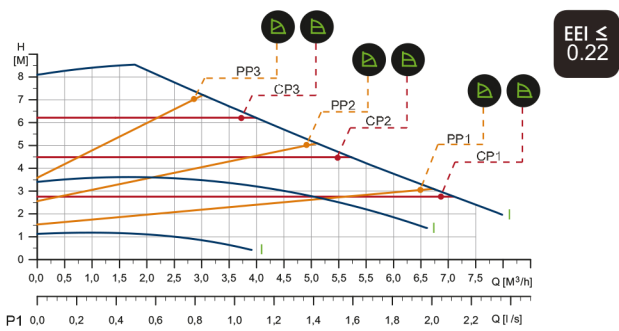

Dişli : 638 EURO