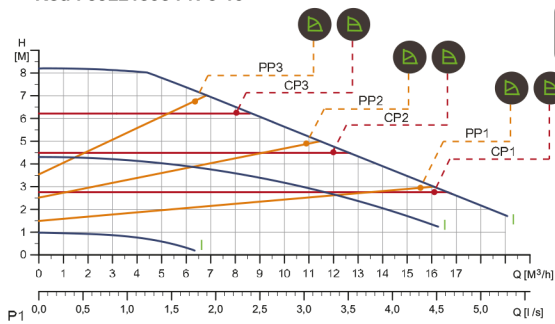

MAGNA 1 40-60 F
1 x 230 V, 50/60 Hz
Kod : 99221292 PN 6-10

FLANŞLI : 951 EURO

EEI ≤ 0.21

MAGNA 1 40-80 F
1 x 230 V, 50/60 Hz
Kod : 99221303 PN 6-10

FLANŞLI : 1.154 EURO

EEI ≤ 0.23

MAGNA 1 40-100 F
1 x 230 V, 50/60 Hz
Kod : 99221304 PN 6-10