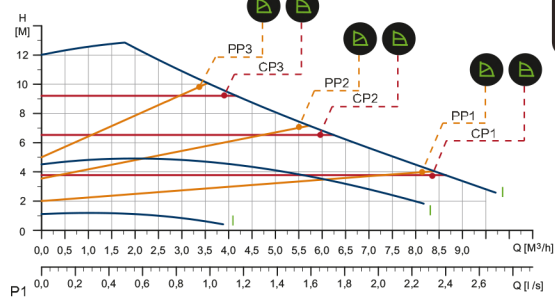

MAGNA 1 32-120
1 x 230 V, 50/60 Hz
Kod : 99221281 PN 10

Dişli : 944 EURO

EEI ≤ 0.21