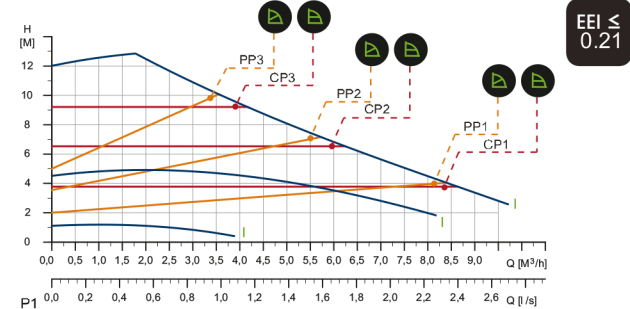

Dişli : 638 EURO

MAGNA 1 25-100
1 x 230 V, 50/60 Hz
Kod : 99221214 PN-10

Dişli: 757 EURO

MAGNA 1 25-120
1 x 230 V, 50/60 Hz
Kod : 99221215 PN-10

Dişli: 848 EURO

MAGNA 1 32-40
1 x 230 V, 50/60 Hz
D.Kod : D.99221233 PN 6-10
F.Kod : F.99221263 PN 10