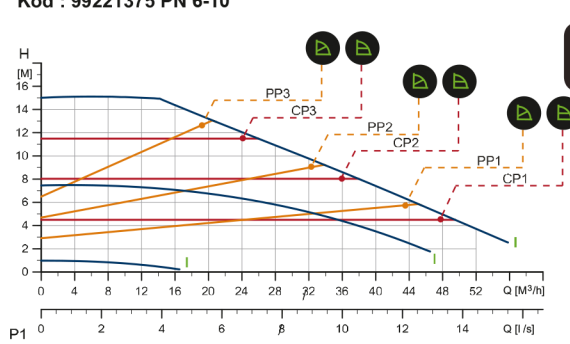

MAGNA 1 65-150 F
1 x 230 V, 50/60 Hz
Kod : 99221375 PN 6-10

MAGNA 1 80-80 F
1 x 230 V, 50/60 Hz
PN 6 Kod :99221407
PN 10 Kod :99221411

FLANŞLI :2.653 EURO