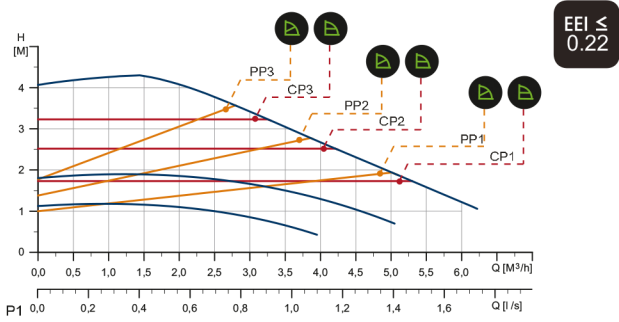

SİRKÜLASYON POMPALARI

2019

MAGNA 1 25-40 F
1 x 230 V, 50/60 Hz
Kod : 99221216 PN-10

Dişli : 502 EURO

MAGNA 1 25-60
1 x 230 V, 50/60 Hz
Kod : 99221217 PN-10

Dişli: 597 EURO

MAGNA 1 25-80
1 x 230 V, 50/60 Hz
F.Kod : 99221213 PN-10