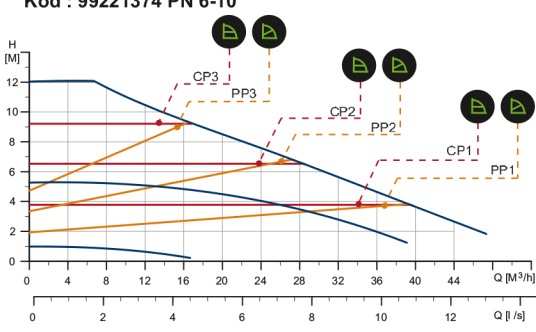

MAGNA 1 65-120 F
1 x 230 V, 50/60 Hz
Kod : 99221374 PN 6-10

FLANŞLI :2.244 EURO