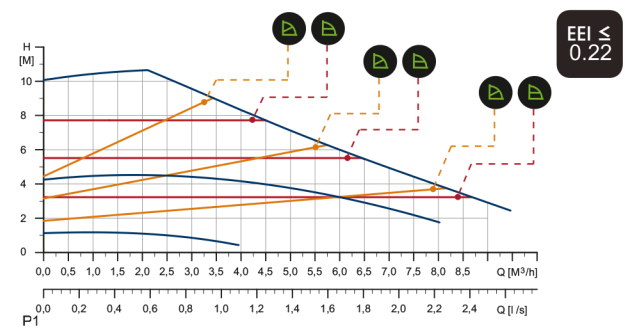

Dişli: 757 EURO