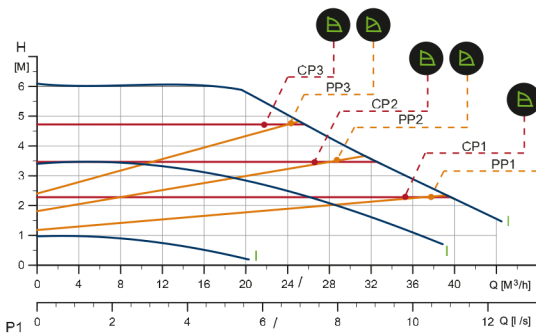

FLANŞLI :2.244 EURO

MAGNA 1 65-150 F
1 x 230 V, 50/60 Hz
Kod : 99221375 PN 6-10

FLANŞLI :2.653 EURO

MAGNA 1 80-60 F
1 x 230 V, 50/60 Hz
PN 6 Kod :99221406

PN 6 FLANŞLI :2.103 EURO

MAGNA 1 80-80 F
1 x 230 V, 50/60 Hz
PN 6 Kod :99221407
PN 10 Kod :99221411