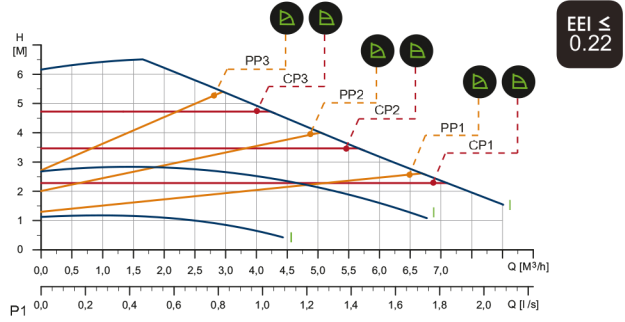

SİRKÜLASYON POMPALARI

2019

MAGNA 1 25-40 F
1 x 230 V, 50/60 Hz
Kod : 99221216 PN-10

Dişli : 502 EURO

MAGNA 1 25-60
1 x 230 V, 50/60 Hz
Kod : 99221217 PN-10

Dişli: 597 EURO

MAGNA 1 25-80
1 x 230 V, 50/60 Hz
F.Kod : 99221213 PN-10