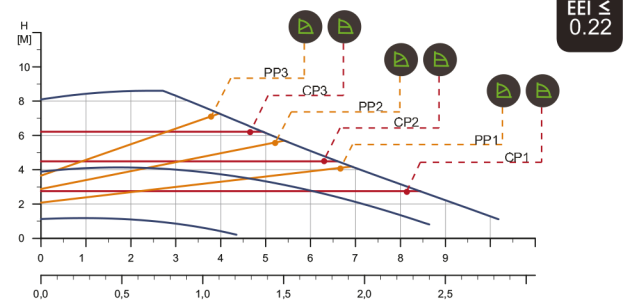

MAGNA 1 32-80 F
1 x 230 V, 50/60 Hz
D.Kod : D.99221235 PN 10
F.Kod : F.99221275 PN 6-10

Dişli : 754 EURO
FLANŞLI : 837 EURO